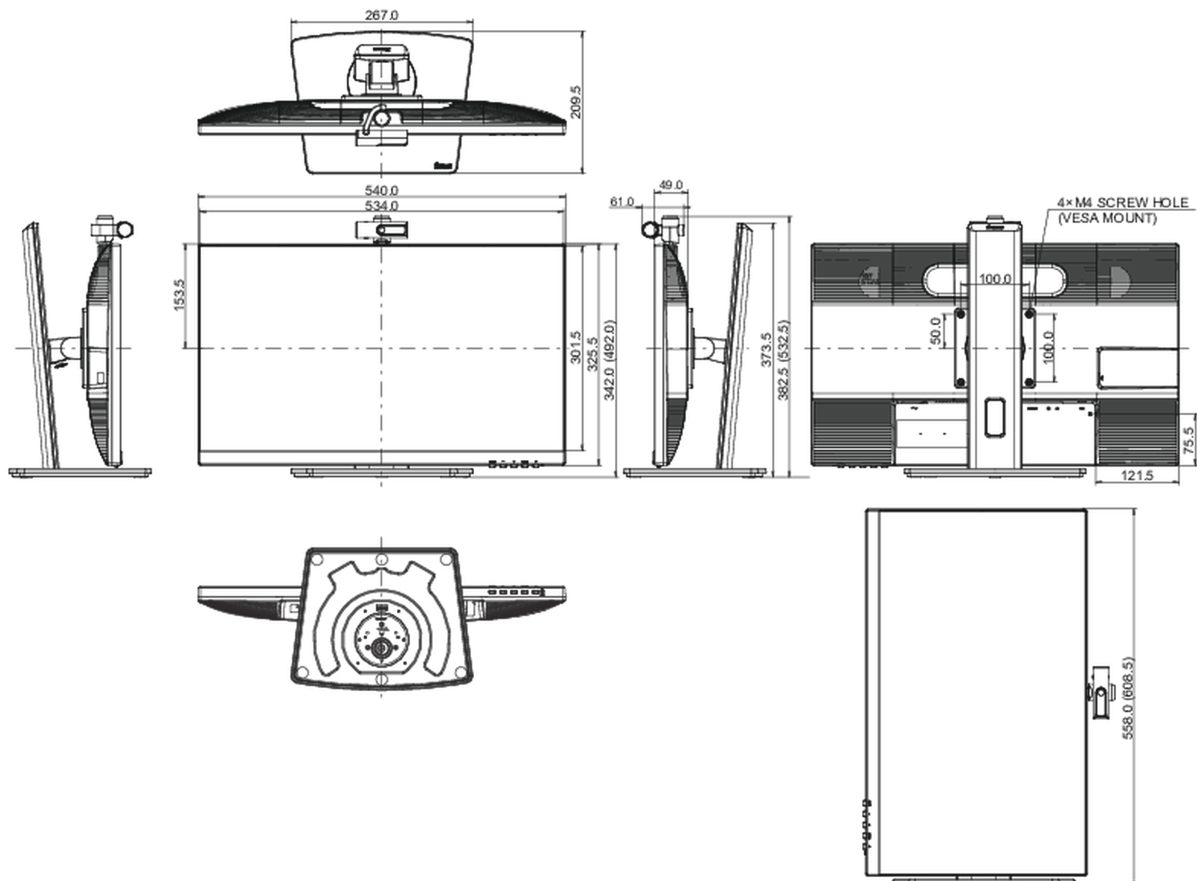

04 MECHANISME

Positieaanpassingen	hoogte, draaien, kantelen, pivot (rotatie aan beide zijden)
Hoogte-instelling	150mm
Rotatie	90°
Draaibare voet	90°; 45° links; 45° rechts
Kantelhoek	23° omhoog; 5° omlaag
VESA montage	100 x 100mm

E

REACH SVHC

meer dan 0.1%: Lood

08 AFMETINGEN / GEWICHT

Product afmetingen B x H x D

540 x 382.5 (532.5) x 209.5mm

Doos afmetingen B x H x D

624 x 418 x 160mm

Gewicht (zonder doos)

4.9kg

Gewicht (inclusief doos)

6.3kg

EAN code

4948570121472

Alle handelsmerken zijn geregistreerd. Gegevens onder voorbehoud van zetfouten. Specificaties kunnen vooraf en zonder opgaaf van reden gewijzigd worden. Alle LCD-panels vallen onder ISO-9241-307:2008 inzake pixelfouten.