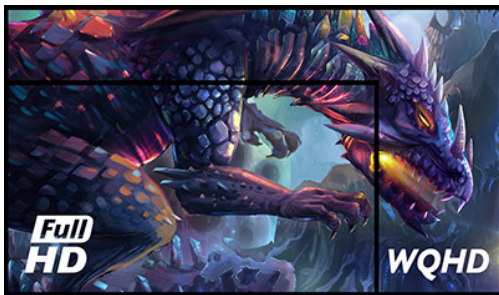

27" G-Master Silver Crow Gaming monitor – Enter a new Dimension

De 27" G-MASTER GB2730QSU, ook bekend als SILVER CROW, opent een geheel nieuw niveau van game ervaringen. De WQHD 2560x1440 resolutie geeft 77% meer ruimte op het scherm dan een standaard 1920x1080 Full HD monitor, waardoor er meer informatie getoond wordt zonder verlies van details. Niets zal aan de aandacht ontsnappen! De helderheid in donkere scènes wordt met de Black Tuner instelling eenvoudig aangepast. Toegang tot vijf vooraf gedefinieerde gaming modes en drie modes kunnen naar eigen voorkeur worden ingesteld. Een zinderende 1ms reactietijd en FreeSync zorgen voor ultra vloeiende overgangen zonder ghosting. De GB2730QSU is het ideale scherm voor veeleisende gamers.

WQHD

De 2560x1440 WQHD resolutie biedt 77% meer ruimte op het scherm dan een standaard 1920x1080 Full HD monitor. Niets ontsnapt aan uw aandacht!

FreeSync™ Technology

AMD FreeSync™ ondersteuning zorgt voor een vloeiend beeld zonder afgebroken frames en storende artefacten veroorzaakt door lagere framerate's.