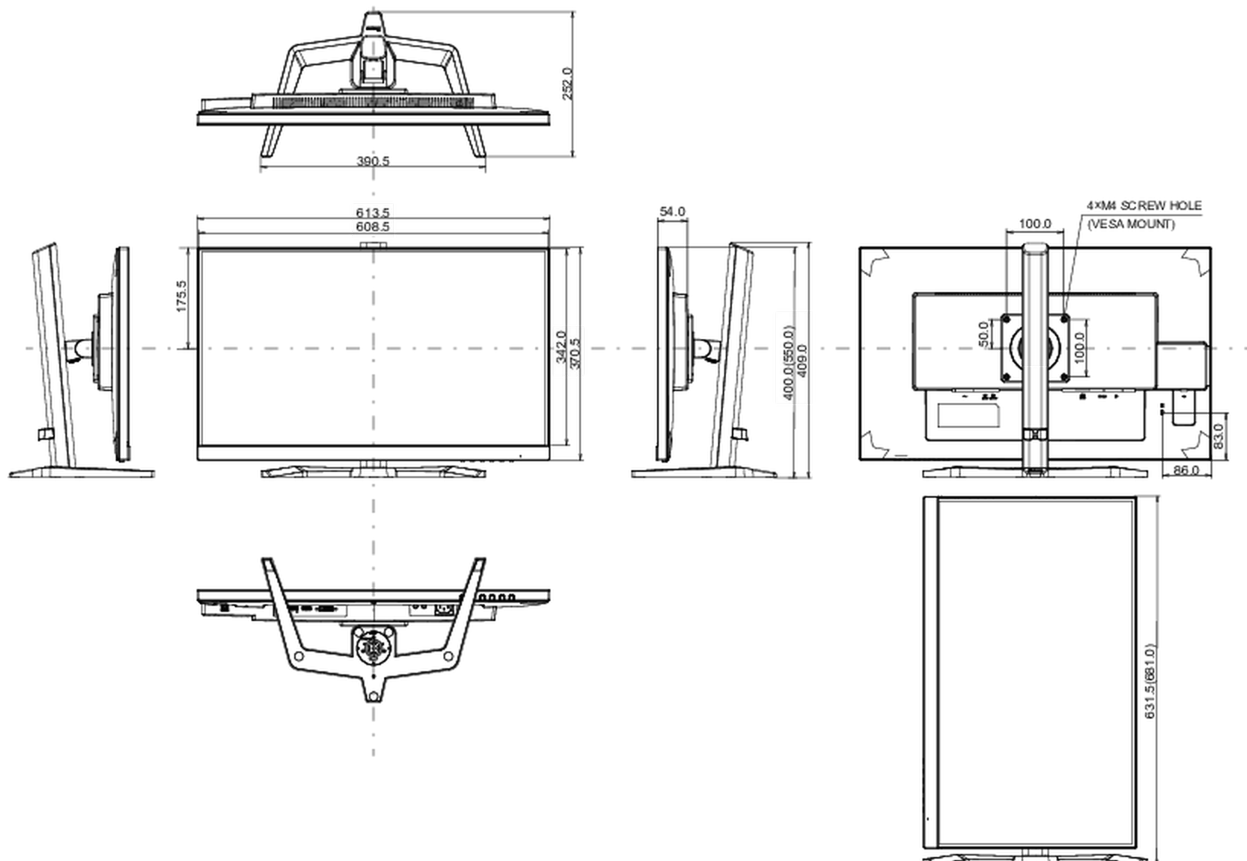

CE, TÜV-GS, EAC, RoHS support, ErP, WEEE, REACH, UKCA

Energie efficiëntie klasse (Regulation (EU) 2017/1369)

F

REACH SVHC

meer dan 0.1%: Lood

08 AFMETINGEN / GEWICHT

Product afmetingen B x H x D

613.5 x 400 (550) x 252mm

Gewicht (zonder doos)

5.8kg

EAN code

4948570121991

Alle handelsmerken zijn geregistreerd. Gegevens onder voorbehoud van zetfouten. Specificaties kunnen vooraf en zonder opgaaf van reden gewijzigd worden. Alle LCD-panels vallen onder ISO-9241-307:2008 inzake pixelfouten.