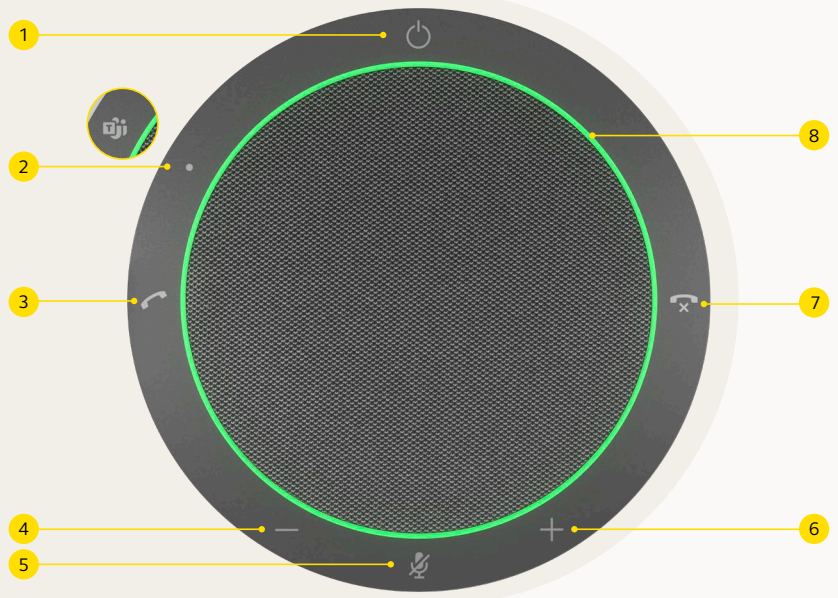

CÓMO SE UTILIZA

①		Apagar/Encender
②		Botón inteligente / Botón Microsoft Teams (variante para MS)
③		Responder una llamada
④		Bajar volumen
⑤		Silenciar el micrófono
⑥		Subir volumen
⑦		Finalizar/Rechazar llamada
⑧		Anillo LED de estado