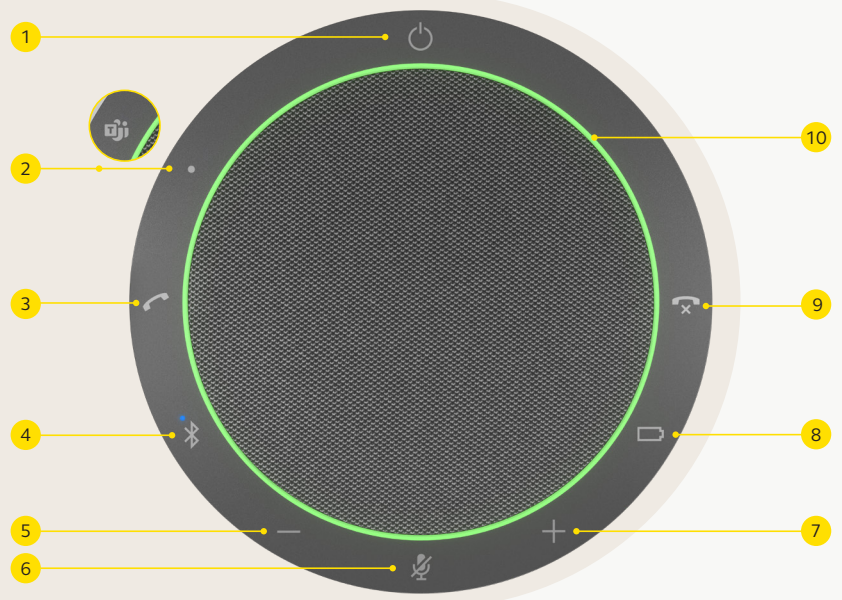

CÓMO SE UTILIZA

①		Apagar/Encender
②		Botón inteligente / Botón Microsoft Teams (variante para MS)
③		Responder una llamada
④		Bluetooth
⑤		Bajar volumen
⑥		Silenciar el micrófono
⑦		Subir volumen
⑧		Batería
⑨		Finalizar/Rechazar llamada
⑩		Anillo LED de estado

CÓMO SE CONECTA

Conecta el cable USB de Jabra Speak2 55 a cualquier puerto USB C o USB A disponible en tu ordenador. El anillo LED se iluminará en blanco para indicar que el altavoz está conectado y encendido.