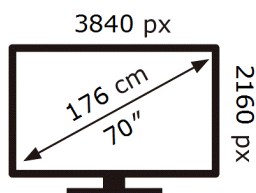

**ENERG** 

**SAMSUNG**

UE70AU7100U

**151** kWh/1000h

ABCDEF **G**

**208** kWh/1000h

2019/2013