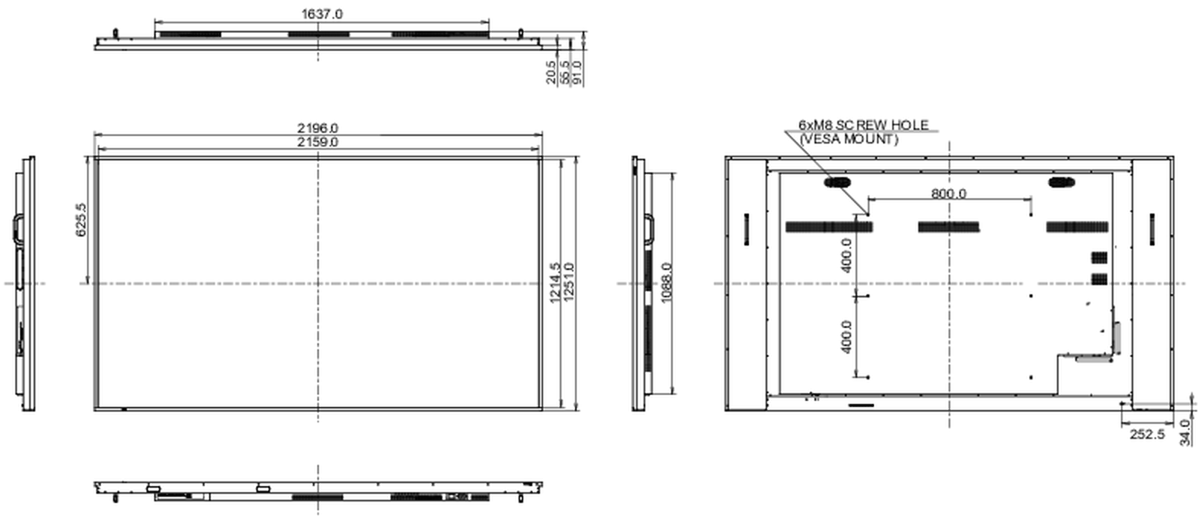

09 AFMETINGEN / GEWICHT

Product afmetingen B x H x D	2196 x 1251 x 91mm
Doos afmetingen B x H x D	2330 x 1425 x 280mm
Gewicht (zonder doos)	83.6kg
EAN code	4948570121823

Alle handelsmerken zijn geregistreerd. Gegevens onder voorbehoud van zetfouten. Specificaties kunnen vooraf en zonder opgave van reden gewijzigd worden. Alle LCD-panels vallen onder ISO-9241-307:2008 inzake pixelfouten.