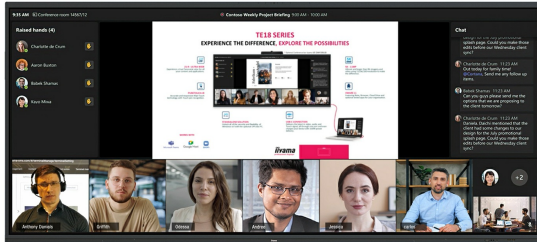

IFP INTERACTIVE DISPLAYS

**Interaktives 105" ( 265.7 cm)  
Ultra-wide Multi-Touch-Display  
mit 5K UHD-Auflösung und 21:9-  
Panoramablick**

Der TE10518UWI-B1AG ist ein revolutionäres interaktives 105" 5K UHD-Multi-Touchscreen-Display, welches eine neue Ebene der Zusammenarbeit und des Engagements in den Arbeitsbereich bringt. Das interaktive Display ist mit modernster Technologie und einer Vielzahl von beeindruckenden Funktionen ausgestattet und wurde entwickelt, um die Art und Weise, wie wir arbeiten, kommunizieren und Ideen teilen, zu verändern. Ob in Besprechungsräumen, Klassenzimmern oder bei der Zusammenarbeit in Meetings - dieses interaktive 105" Display im 21:9-Ultra-Wide-Format ist das ultimative Werkzeug zur Förderung von Kreativität, Produktivität und einer nahtlosen Kommunikation.

## Microsoft Teams Front Row

Bringen Sie Ihre Zusammenarbeit auf die nächste Stufe mit der bevorzugten Integration von Microsoft Teams Front Row. Mit dieser Funktion können Sie nahtlos virtuelle Meetings und Videokonferenzen veranstalten oder daran teilnehmen, indem Sie den interaktiven Touchscreen als zentralen Kommunikationsknotenpunkt nutzen.

## 21:9 Ultra-Wide Display

Mit seinem Ultra-Wide Seitenverhältnis bietet dieser interaktive Touchscreen eine große Leinwand, auf der mehrere Inhaltsfenster nebeneinander angezeigt werden können, was die Multitasking-Fähigkeiten verbessert. Das 21:9 Ultra-Wide-Format ist auch die perfekte Optimierung für Microsoft Teams Front Row und bietet allen Teilnehmern ein außergewöhnliches Erlebnis und eine gleichwertige Nutzung des Meetingraums.

## 5K - 11 Megapixel

Erleben Sie atemberaubende Bilder mit der 5K-UHD-Auflösung, die gestochen scharfe und klare Bilder für ein wirklich beeindruckendes Seherlebnis bietet.