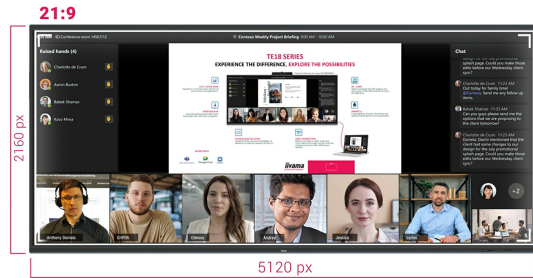

IFP INTERACTIVE DISPLAYS

**Interaktives 105" ( 265.7 cm)  
Ultra-wide Multi-Touch-Display  
mit 5K UHD-Auflösung und 21:9-  
Panoramablick**

Der TE10518UWI-B1AG ist ein revolutionäres interaktives 105" 5K UHD-Multi-Touchscreen-Display, welches eine neue Ebene der Zusammenarbeit und des Engagements in den Arbeitsbereich bringt. Das interaktive Display ist mit modernster Technologie und einer Vielzahl von beeindruckenden Funktionen ausgestattet und wurde entwickelt, um die Art und Weise, wie wir arbeiten, kommunizieren und Ideen teilen, zu verändern. Ob in Besprechungsräumen, Klassenzimmern oder bei der Zusammenarbeit in Meetings - dieses interaktive 105" Display im 21:9-Ultra-Wide-Format ist das ultimative Werkzeug zur Förderung von Kreativität, Produktivität und einer nahtlosen Kommunikation.

## Microsoft Teams Front Row

Bringen Sie Ihre Zusammenarbeit auf die nächste Stufe mit der bevorzugten Integration von Microsoft Teams Front Row. Mit dieser Funktion können Sie nahtlos virtuelle Meetings und Videokonferenzen veranstalten oder daran teilnehmen, indem Sie den interaktiven Touchscreen als zentralen Kommunikationsknotenpunkt nutzen.

## 21:9 Ultra-Wide Display

Mit seinem Ultra-Wide Seitenverhältnis bietet dieser interaktive Touchscreen eine große Leinwand, auf der mehrere Inhaltsfenster nebeneinander angezeigt werden können, was die Multitasking-Fähigkeiten verbessert. Das 21:9 Ultra-Wide-Format ist auch die perfekte Optimierung für Microsoft Teams Front Row und bietet allen Teilnehmern ein außergewöhnliches Erlebnis und eine gleichwertige Nutzung des Meetingraums.

## 5K - 11 Megapixel

Erleben Sie atemberaubende Bilder mit der 5K-UHD-Auflösung, die gestochen scharfe und klare Bilder für ein wirklich beeindruckendes Seherlebnis bietet.