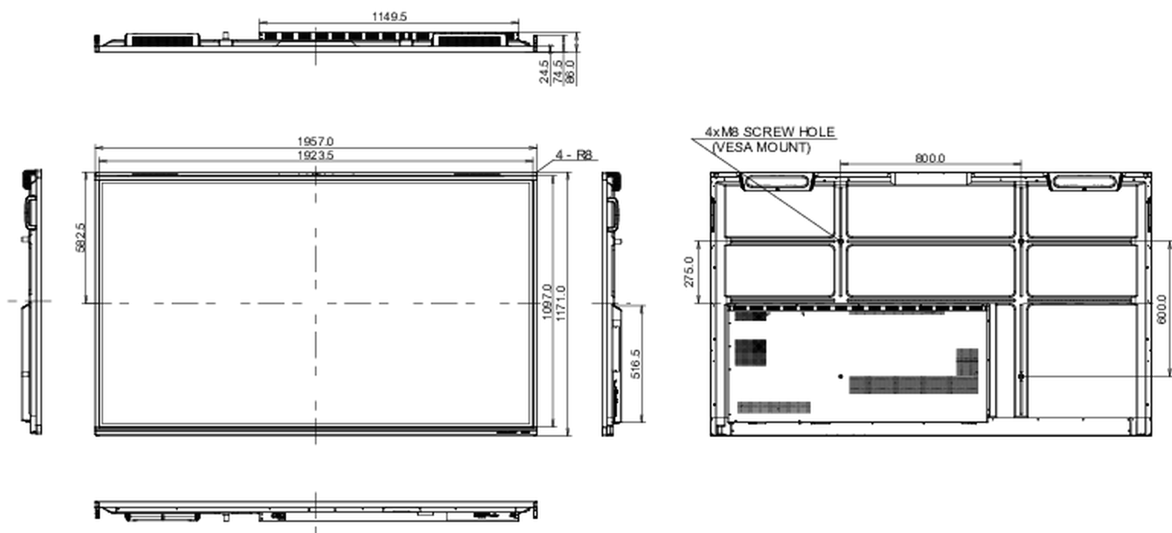

10 AFMETINGEN / GEWICHT

Product afmetingen B x H x D	1957 x 1171 x 86mm
Doos afmetingen B x H x D	2110 x 1291 x 225mm
Gewicht (zonder doos)	63.6kg
Gewicht (inclusief doos)	80.2kg
EAN code	4948570122042