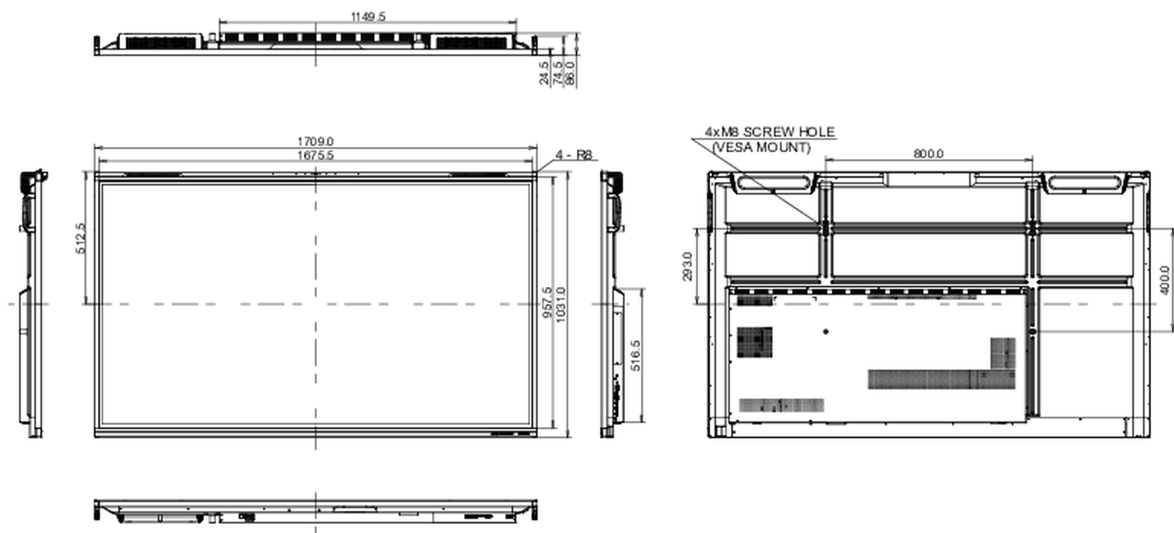

10 AFMETINGEN / GEWICHT

Product afmetingen B x H x D	1709 x 1031 x 86mm
Doos afmetingen B x H x D	1863 x 1148 x 225mm
Gewicht (zonder doos)	51.5kg
Gewicht (inclusief doos)	60.8kg
EAN code	4948570122035