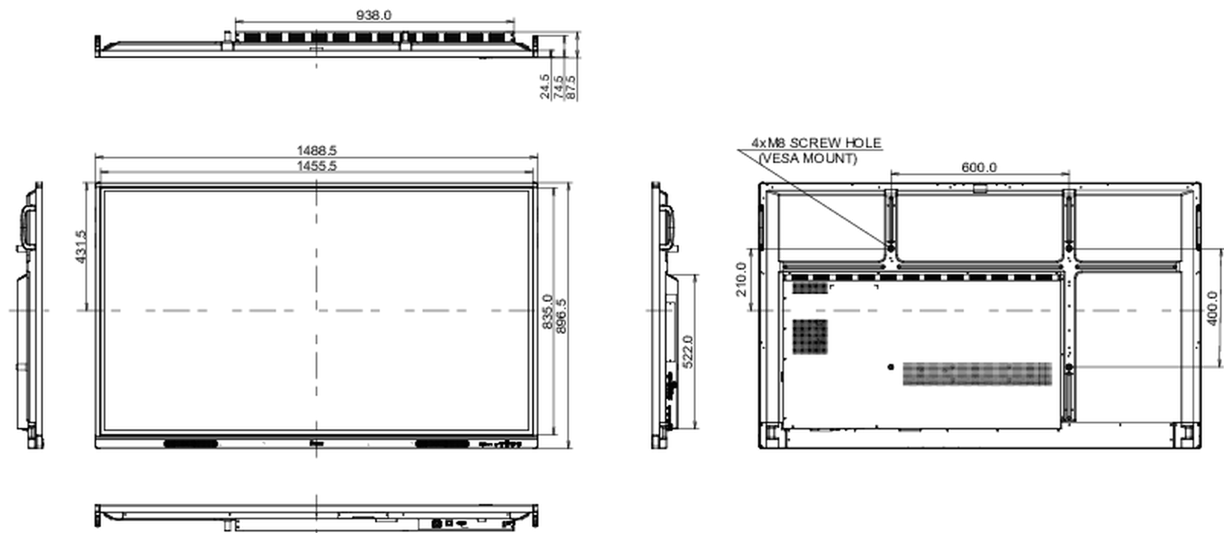

REACH SVHC

meer dan 0.1%: Lood

10 AFMETINGEN / GEWICHT

Product afmetingen B x H x D

1488 x 897 x 87mm

Doos afmetingen B x H x D

1628 x 1005 x 208mm

Gewicht (zonder doos)

35kg

Gewicht (inclusief doos)

44.7kg

EAN code

4948570121830

Alle handelsmerken zijn geregistreerd. Gegevens onder voorbehoud van zetfouten. Specificaties kunnen vooraf en zonder opgaaf van reden gewijzigd worden. Alle LCD-panels vallen onder ISO-9241-307:2008 inzake pixelfouten.