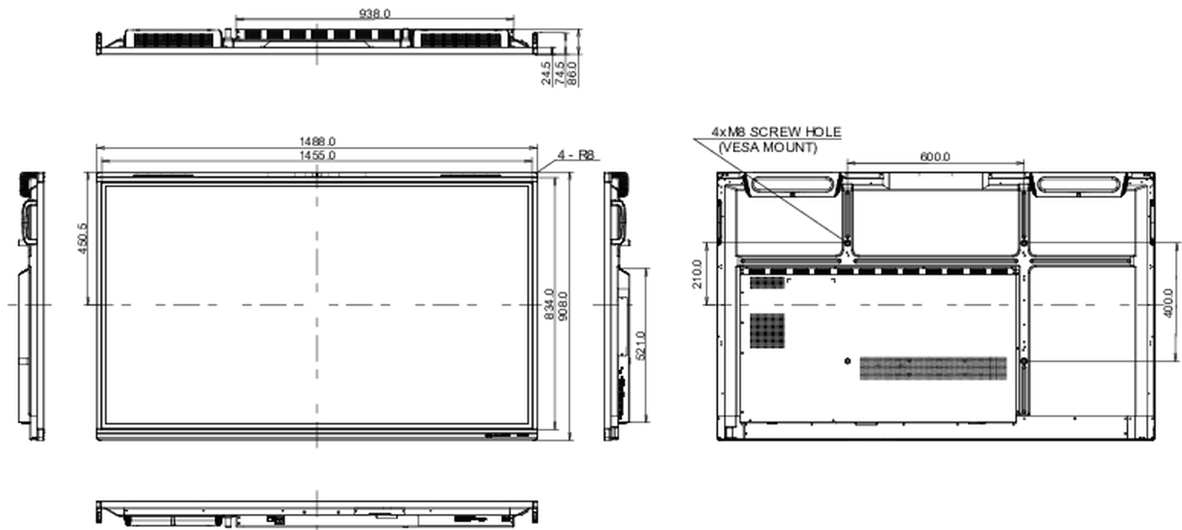

## 10 AFMETINGEN / GEWICHT

Product afmetingen B x H x D	1488 x 908 x 86mm
Doos afmetingen B x H x D	1628 x 1005 x 208mm
Gewicht (zonder doos)	39kg
Gewicht (inclusief doos)	48.3kg
EAN code	4948570122028