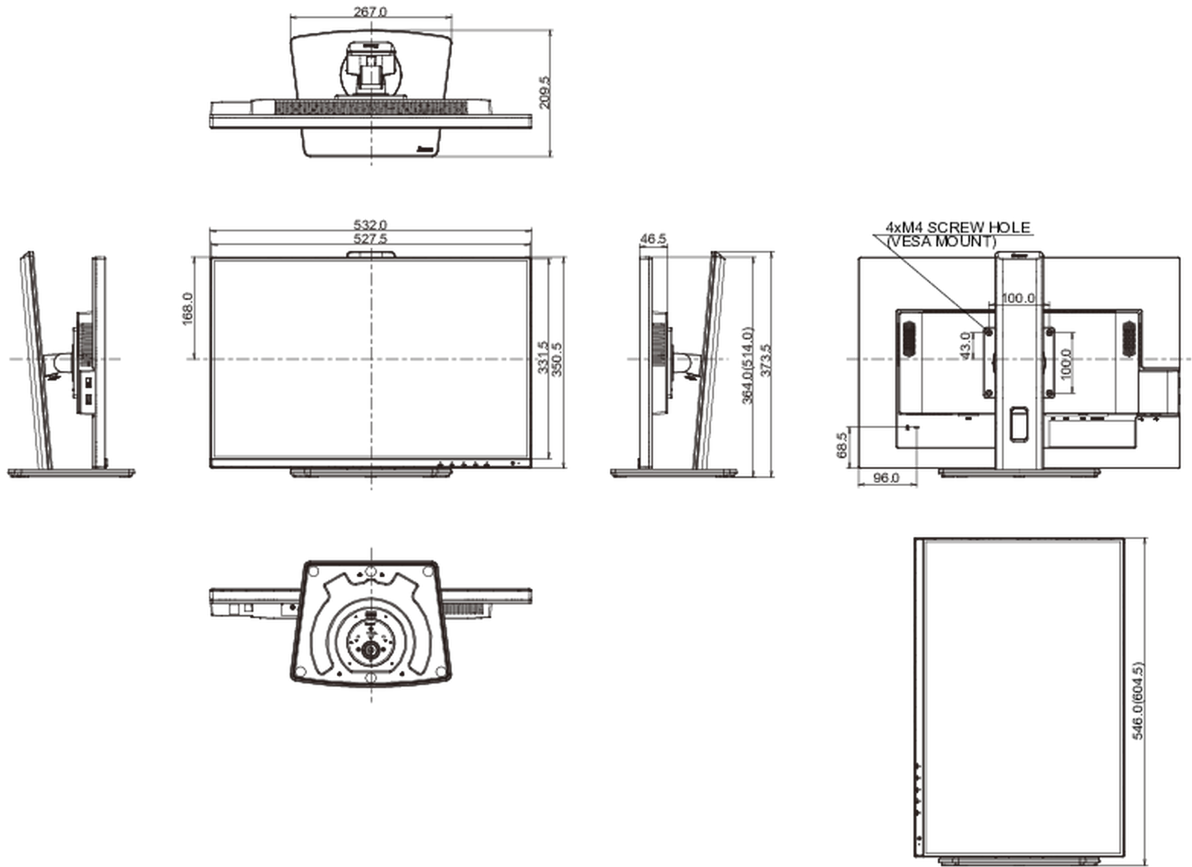

04 MECHANISME

Positieaanpassingen	hoogte, draaien, kantelen, pivot (rotatie aan beide zijden)
Hoogte-instelling	150mm
Rotatie	90°
Draaibare voet	90°; 45° links; 45° rechts
Kantelhoek	23° omhoog; 5° omlaag

VESA montage	100 x 100mm
Kabelmanagement systeem	ja

05 INBEGREPEN ACCESSOIRES

Kabels	Stroom, USB, DP
Overige	Quick guide handleiding, veiligheidsinstructies

06 POWER-MANAGEMENT

Voeding	intern
Stroomvoorziening	AC 100 - 240V, 50/60Hz
Energieverbruik	17W typisch, 0.5W stand by, 0.3W uit modus

08 AFMETINGEN / GEWICHT

Product afmetingen B x H x D	532 x 364 (514) x 209.5mm
Doos afmetingen B x H x D	606 x 413 x 147mm
Gewicht (zonder doos)	5.8kg
Gewicht (inclusief doos)	7.5kg
EAN code	4948570121496