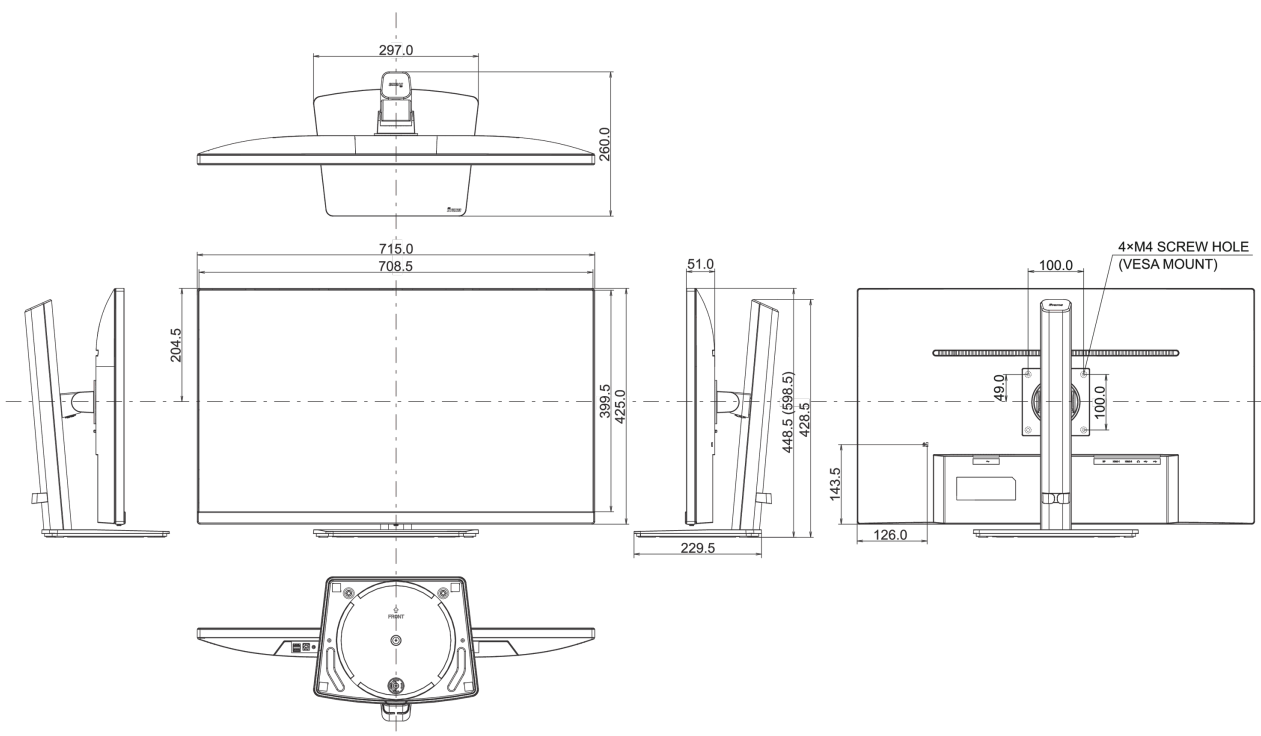

## 04 MECHANISME

Positieaanpassingen	hoogte, draaien, kantelen
Hoogte-instelling	150mm
Draaibare voet	90°; 45° links; 45° rechts
Kantelhoek	23° omhoog; 5° omlaag
VESA montage	100 x 100mm
Kabelmanagement systeem	ja

## 08 AFMETINGEN / GEWICHT

Product afmetingen B x H x D	715 x 448.5 (598.5) x 260mm
Doos afmetingen B x H x D	802 x 487 x 146mm
Gewicht (zonder doos)	7.9kg
Gewicht (inclusief doos)	9.7kg
EAN code	4948570120864