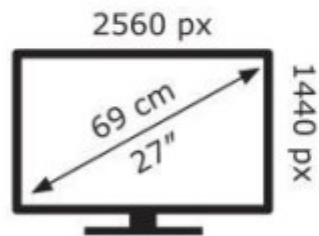

17163020134

ENERG

MSI

PRO MP273QP

21 kWh/1000h

2019/2013