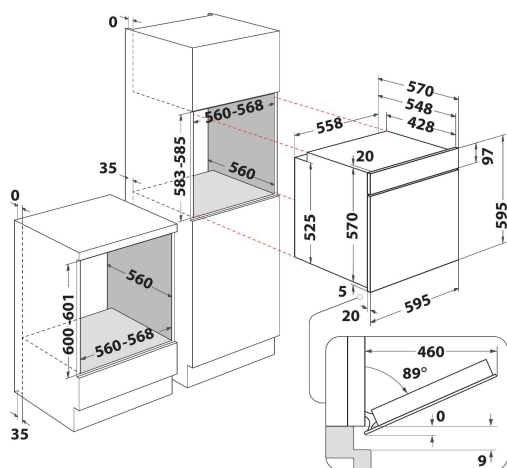

OMSR58RU1SB

12NC: 859991660260

Code EAN: 8003437939556

Whirlpool

SENSING THE DIFFERENCE

- Classe énergétique A+
- Cavité 71 L
- Cook3 permet de cuire parfaitement et simultanément sur 3 niveaux, sans mélange de goût ni d'odeur
- Cuisson à air pulsée
- Gril
- Cavité en émail facile à nettoyer
- Turbo Gril
- Maxi Cooking
- Fonction Pizza
- Eco Air Pulsée
- Porte SoftClose
- Levage pâte
- four MultiFunction 8
- Fonctions spéciales
- Cuisson conventionnelle
- Boutons de commandes escamotables
- Porte froide: 3 épaisseurs de verre
- Minuterie programmable
- Gril 2200 W
- 1 grille