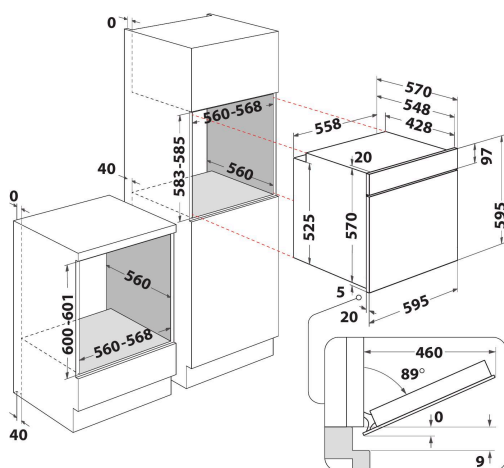

OMSR58RU0SX

12NC: 859991660290

Codice EAN: 8003437939587

Whirlpool

SENSING THE DIFFERENCE

- Classe di efficienza energetica A+
- Cavità 71 lt
- Cook3: Cottura multilivello
- Termoventilato
- Grill
- Interno smaltato di facile pulizia
- Turbo Grill
- Maxi Cooking
- Funzione Pizza
- Eco termoventilato
- Chiusura ammortizzata "Slow Motion"
- Lievitazione
- Funzioni speciali
- Grill inclinabile per una facile pulizia
- Statico
- Manopole "Push-Push" a scomparsa
- Porta sicura raffreddata