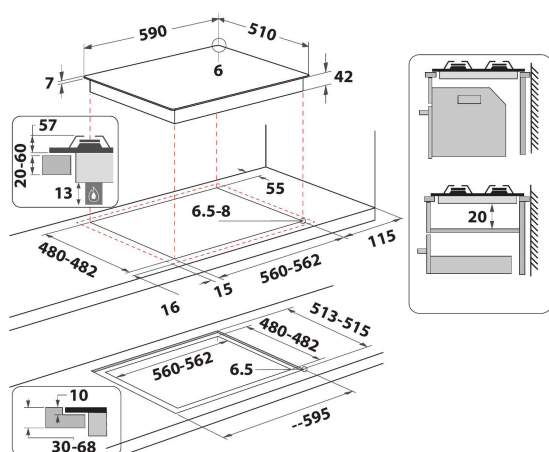

# GOA 6423/NB1

12NC: 859991665130

Codice EAN: 8003437644504

Whirlpool

SENSING THE DIFFERENCE

- Griglie in ghisa
- Termovalvole di sicurezza
- Manopole Black Spin Brushed
- 2 griglie WH Twin / dingle grids 90 Ghisa
- Comandi Front
- Piano cottura da 60 cm
- Comando meccanico
- Accensione elettronica sottomanopola
- 4 bruciatori
- Bruciatori finitura Silver
- 4 bruciatori: 1 bruciatore doppia corona 3500 W, 1 bruciatore Semirapido 1650 W, 1 bruciatore Semirapido 1650 W e 1 bruciatore Ausiliario 1000 W.
- Dimensioni AxLxP: 49x590x510 mm
- Dimensioni nicchia AxLxP: 41x560x490 mm
- Tensione: 220-240 V
- Portata collegamento gas: 7800 W