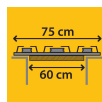

### EasyReplace

Piano cottura da 75 cm installabile nel foro da 60 cm. Massima versatilità nella tua cucina