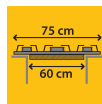

Installazione a Filo

Grazie al nuovo design dei piani a induzione Whirlpool, l'integrazione perfetta con il top della cucina è oggi possibile!

EasyReplace

Piano cottura da 75 cm installabile nel foro da 60 cm. Massima versatilità nella tua cucina