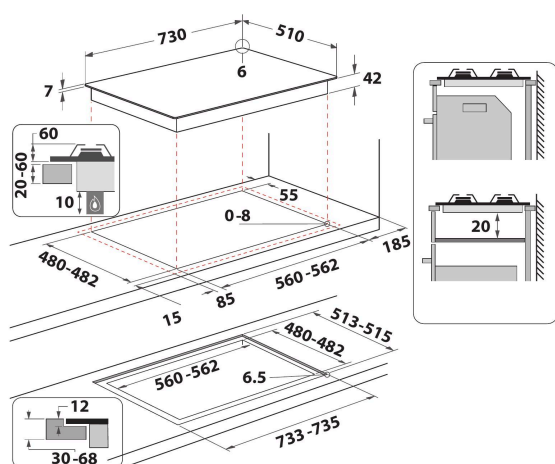

GOA 7523/NB1

12NC: 859991665160

Codice EAN: 8003437644511

Whirlpool

SENSING THE DIFFERENCE

- Griglie in ghisa
- Termovalvole di sicurezza
- Manopole Black Spin Brushed
- 3 griglie WH Twin / dingle grids 90 Ghisa
- Comandi Front
- Piano cottura da 75 cm
- Comando meccanico
- Accensione elettronica sottomanopola
- 5 bruciatori
- Bruciatori finitura Silver
- 5 bruciatori: 1 bruciatore Ausiliario 1000 W, 1 bruciatore Rapido 3000 W, 1 bruciatore Semirapido 1650 W, 1 bruciatore Semirapido 1650 W e 1 bruciatore DCC big 4800 W.
- Dimensioni AxLxP: 51x730x510 mm
- Dimensioni nicchia AxLxP: 41x560x480 mm
- Tensione:220-240 V

Installazione a Filo

Grazie al nuovo design dei piani a induzione Whirlpool, l'integrazione perfetta con il top della cucina è oggi possibile!

EasyReplace

Piano cottura da 75 cm installabile nel foro da 60 cm. Massima versatilità nella tua cucina