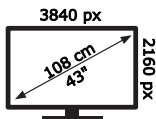

# ENERG

**JVC**

**LT-43VA3205I**

**51** kWh/1000h

ABCDEF **G**

**92** kWh/1000h

**50660379**