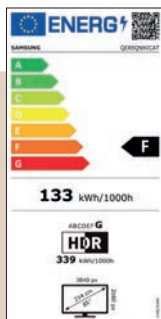

I NUOVI STANDARD DELLA TV

I TV Samsung sono predisposti a ricevere il nuovo **Digitale Terrestre 2.0**

Specifiche Tecniche

QN90C 85"

QE85QN90CATXZT

EAN: 8806094872804

SAMSUNG Neo QLED 4K

INFORMAZIONI GENERALI

Tipologia	Neo QLED 4K
Serie	9

DISPLAY

Polliciaggio	85"
Risoluzione	3840 x 2160
Refresh Rate	120 Hz
Schermo antiriflesso	Sì

VIDEO

Picture Engine	Neural Quantum Processor 4K
HDR (High Dynamic Range)	Neo Quantum HDR+
HDR10+	Sì, Adaptive & Gaming
HLG	Sì
Contrasto	Quantum Matrix
Colore	100% Volume Colore
Viewing Angle	Ultra
Micro Dimming	Ultimate UHD Dimming
Contrast Enhancer	Real Depth Enhancer
Motion Technology	Motion Xcelerator Turbo+
Smart Calibration	Basic & Professional
Adaptive Picture	Optimized/Eye Comfort
AI Upscale	Sì
Brightness/Color Detection	Sì

AUDIO

Dolby Atmos	Sì
Object Tracking Sound	OTS+
Q-Symphony	Sì
Sound Output (RMS)	60 W
Speaker Type	4.2.2 CH
Active Voice Amplifier	Sì
Adaptive sound	Adaptive Sound+
Dual Audio Support (Bluetooth)	Sì

ECO

Classe di efficienza energetica	F
Auto Power Off & Auto Power Saving	Sì

FUNZIONALITÀ SMART

Smart TV	Sì, Tizen™
Bixby	Integrato
Alexa	Integrato
Google Assistant	Integrato
SmartThings App Support	Sì
Universal Guide	Sì
Multi Device Experience	TV to Mobile, Mobile to TV, TV initiate mirroring, TV Sound to Mobile, Sound Mirroring, Wireless TV On
Tap View	Sì
Multi View	Sì, fino a 2 video
Ambient Mode	Ambient Mode+
Workspace	Sì
Wireless Dex	Sì
NFT	Nifty Gateway