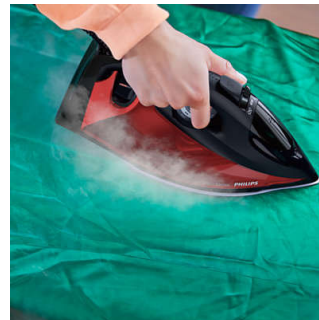

Vapor continuo de hasta 50g/min.

La salida de vapor fuerte y constante produce hasta un 50 % más de vapor para eliminar las arrugas más rápido.