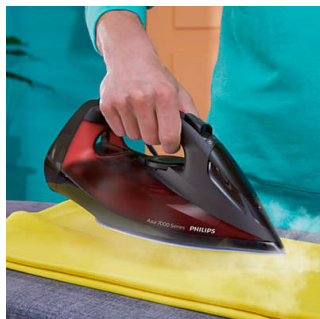

2800 W para calentarse rápidamente

Calentamiento rápido y un gran rendimiento para planchar rápidamente.