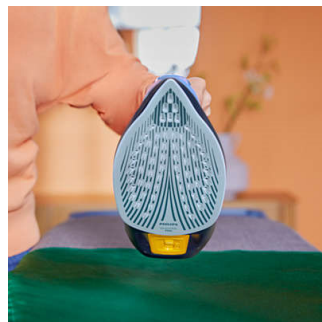

Sistema antigoccia

Il nostro sistema antigoccia previene le perdite per evitare che le goccioline d'acqua macchino gli indumenti, consentendoti di stirare a qualsiasi temperatura in tutta tranquillità.