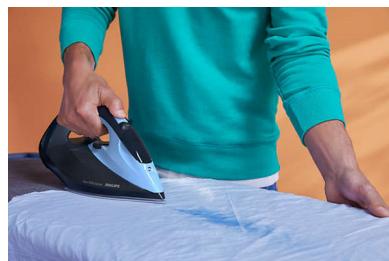

Serbatoio dell'acqua da 300 ml

Autonomia elevata grazie al serbatoio capiente da 300 ml che consente di stirare più capi in una volta sola.