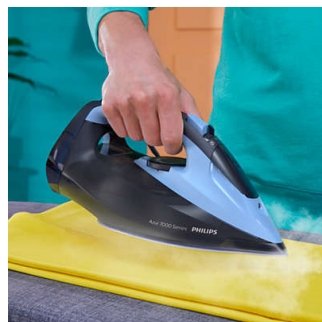

2800 W per un riscaldamento rapido

Offre un riscaldamento rapido e prestazioni eccellenti per una stiratura rapida.

DST7041/20