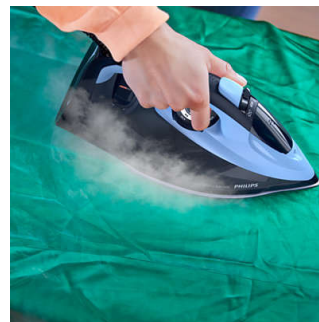

Philips 7000 Series
Ferro da stiro HV blu
chiaro/scuro

50 g/min di vapore continuo

Colpo di vapore da 250 g
Piastra SteamGlide Elite
Auto-spegnimento di sicurezza

DST7041/20

Eccellente erogazione del vapore garantita

Estrema scorrevolezza su tutti i tessuti

- SteamGlide Elite, la nostra piastra più scorrevole e resistente ai graffi

Prestazioni durature

- Sistema rapido di scarico del calcare

PHILIPS

Ferro da stiro HV blu chiaro/scuro
50 g/min di vapore continuo Colpo di vapore da 250 g, Piastra SteamGlide Elite, Auto-spegnimento di sicurezza

Serbatoio dell'acqua da 300 ml

Autonomia elevata grazie al serbatoio capiente da 300 ml che consente di stirare più capi in una volta sola.

2800 W per un riscaldamento rapido

Offre un riscaldamento rapido e prestazioni eccellenti per una stiratura rapida.

DST7041/20

Vapore continuo fino a 50 g/min

L'erogazione di vapore potente e uniforme penetra fino al 50% in più attraverso il tessuto per rimuovere le pieghe più velocemente.

Vapore verticale

La funzione del vapore verticale consente di rinfrescare gli indumenti direttamente sulla stampella e di rimuovere le pieghe dai tessuti appesi come le tende. Non è necessario l'asse da stiro.