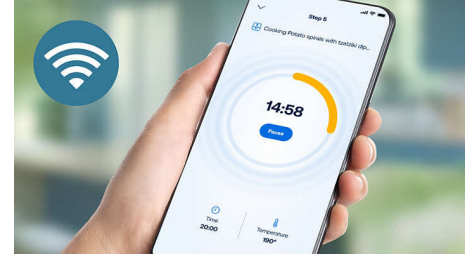

App HomeID

Scarica l'app HomeID e scopri centinaia di ricette per il tuo frullatore, tra cui tante nuove idee per bevande, snack, dessert e pasti completi. Grazie a semplici ma deliziose innovazioni ai piatti preferiti della tua famiglia, fare scelte alimentari salutari non è mai stato così piacevole. Da energici dessert al cioccolato a piatti principali ricchi di sostanze nutritive, su HomeID troverai ricette davvero sensazionali.