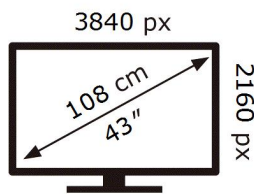

**ENERG**

**SAMSUNG**

GQ43QN94CAT

**54** kWh/1000h

ABCDEF **G**

**114** kWh/1000h

2019/2013