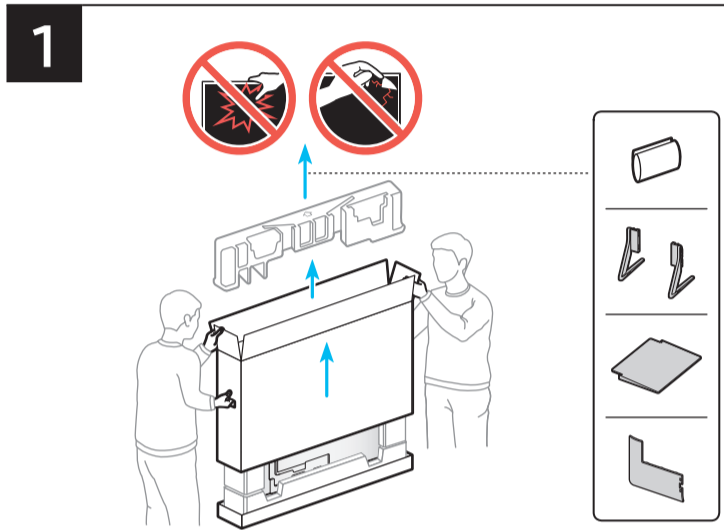

SAMSUNG

Unpacking and Installation Guide
 Guide de déballage et d'installation
 Guía de desembalaje e instalación
 Manual de desempacotamento e instalação
 Auspacken und Installationsanleitung
 Guida al disimballaggio e all'installazione
 Руководство по распаковке и установке
 Қаптамадан шығару және орнату нұсқаулығы
 Посібник з розпаковки та встановлення
 Qadoqdan chiqarish va o'rnatish qo'llanmasi

	A	B	C	D	E	F	G	H
55S9*C 55SC9*	48.2 inches (1225.4 mm) (122.54 cm)	27.9 inches (708.6 mm) (70.86 cm)	1.6 inches (39.9 mm) (3.99 cm)	30.5 inches (773.5 mm) (77.35 cm)	10.5 inches (265.9 mm) (26.59 cm)	54.6 inches (138 cm)	35.7 lbs (16.2 kg) (16,2 kr)	40.1 lbs (18.2 kg) (18,2 kr)
65S9*C 65SC9*	56.9 inches (1444.3 mm) (144.43 cm)	32.7 inches (831.7 mm) (83.17 cm)	1.6 inches (39.9 mm) (3.99 cm)	35.3 inches (896.6 mm) (89.66 cm)	10.5 inches (265.9 mm) (26.59 cm)	64.5 inches (163 cm)	46.5 lbs (21.1 kg) (21,1 kr)	50.9 lbs (23.1 kg) (23,1 kr)