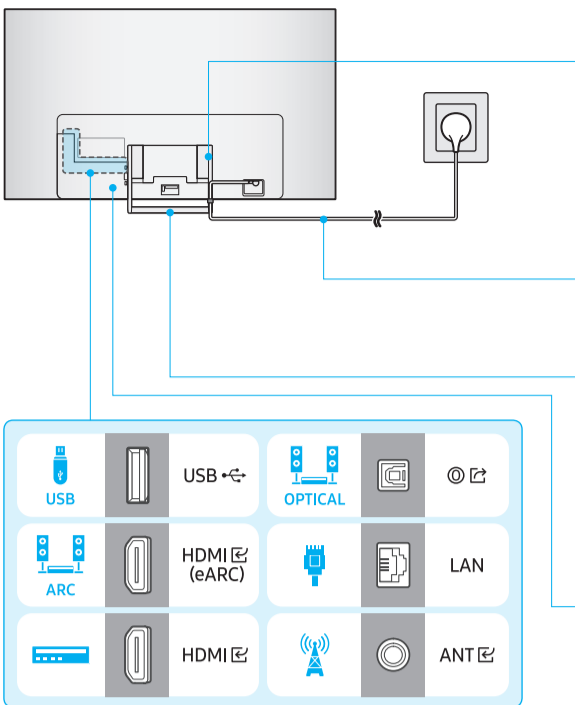

SAMSUNG

Unpacking and Installation Guide
 Guide de déballage et d'installation
 Guía de desembalaje e instalación
 Manual de desempacotamento e instalação
 Auspacken und Installationsanleitung
 Guida al disimballaggio e all'installazione
 Руководство по распаковке и установке
 Қаптамадан шығару және орнату нұсқаулығы
 Посібник з розпаковки та встановлення
 Qadoqdan chiqarish va o'rnatish qo'llanmasi

	A	B	C	D	E	F	G	H
55S9*C 55SC9*	48.2 inches (1225.4 mm) (122.54 cm)	27.9 inches (708.6 mm) (70.86 cm)	1.6 inches (39.9 mm) (3.99 cm)	30.5 inches (773.5 mm) (77.35 cm)	10.5 inches (265.9 mm) (26.59 cm)	54.6 inches (138 cm)	35.7 lbs (16.2 kg) (16,2 kr)	40.1 lbs (18.2 kg) (18,2 kr)
65S9*C 65SC9*	56.9 inches (1444.3 mm) (144.43 cm)	32.7 inches (831.7 mm) (83.17 cm)	1.6 inches (39.9 mm) (3.99 cm)	35.3 inches (896.6 mm) (89.66 cm)	10.5 inches (265.9 mm) (26.59 cm)	64.5 inches (163 cm)	46.5 lbs (21.1 kg) (21,1 kr)	50.9 lbs (23.1 kg) (23,1 kr)

* : 0-9, A-Z

	VESA A x B (mm) VESA A x B (mm)	C (mm) C (mm)	D x 4
55S9*C 55SC9*	300 x 200	28-30	M8
65S9*C 65SC9*			

* : 0-9, A-Z