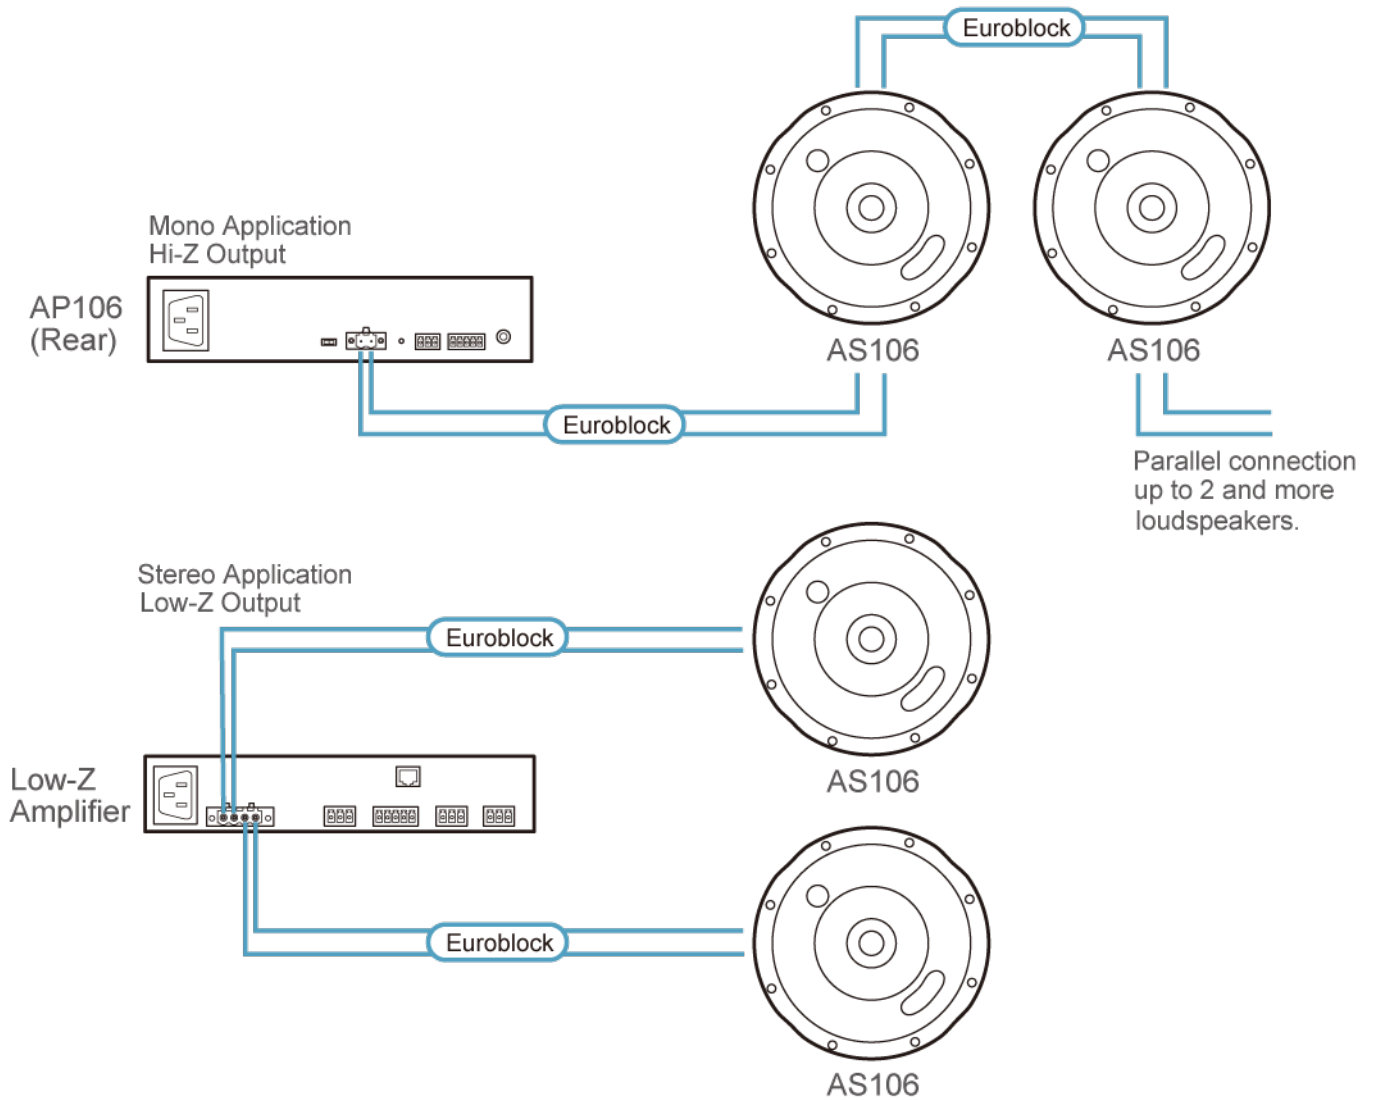

Diagram

ATEN International Co., Ltd.

3F, No.125, Sec. 2, Datong Rd., Sijhih District., New Taipei City 221, Taiwan
Phone: 886-2-8692-6789 Fax: 886-2-8692-6767
www.aten.com E-mail: marketing@aten.com