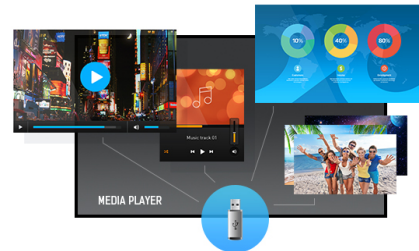

### Pantalla de cartelera digital profesional de 43" con resolución 4K UHD

Instalada en un bisel delgado, la iiyama LE4341UHS es una pantalla de señalización digital profesional que ofrece un tiempo de funcionamiento de 18/7 y orientación horizontal.

La resolución 4K UHD (3840x2160) proporciona un color y un rendimiento de imagen excepcionales. Con el reproductor multimedia integrado puedes reproducir tu música favorita y mostrar tus vídeos, fotos e imágenes más bonitas directamente en pantalla.

#### 4K

La resolución UHD (3840x2160), más conocida como 4K, ofrece un área de visibilidad gigantesca con 4 veces más información y espacio de trabajo que una pantalla Full HD. Debido al alto DPI (puntos por pulgada), muestra una imagen increíblemente nítida.

#### Reproductor de medios

Reproduce tu música favorita y muestra tus vídeos, fotos e imágenes más hermosos directamente en la pantalla desde una unidad flash o memoria interna con el reproductor de medios incorporado.