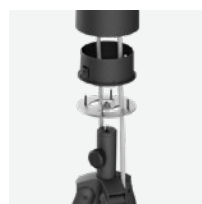

Statiefbevestiging