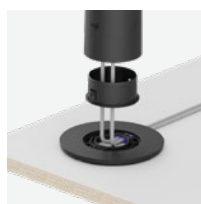

Bevestiging voor doorvoergat