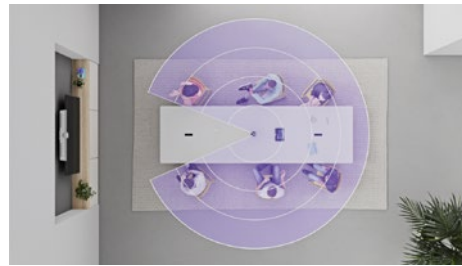

### **CAMERA OP DE TAFEL MET INTELLIGENTE FRAMING VOOR MEERDERE DEELNEMERS**

Dankzij Sight kunnen deelnemers aan vergaderingen op afstand iedereen duidelijk zien en horen. Hierdoor hebben ze het gevoel dat ze daadwerkelijk aan tafel zitten en niet alleen maar toeschouwers zijn.

Sight werkt samen met de Rally Bar of Rally Bar Mini vooraan in de ruimte. Sight staat op tafel en gebruikt audio en video om deelnemers op een intelligente manier te detecteren, in beeld te brengen en te presenteren.

### Werkt samen met Rally Bar en Rally Bar Mini

Sight werkt met de camera vooraan in de ruimte om gesprekken te detecteren, audio en video vast te leggen en deelnemers op afstand uitstekend zicht te geven op actieve sprekers.

### Duidelijk beeld en geluid in grotere ruimtes

Sight is ontworpen voor middelgrote tot grote ruimtes en heeft een opnamebereik van 2.3 meter (7.5 ft). Gesprekken en non-verbale handelingen worden op een intelligente manier gedetecteerd en duidelijk vastgelegd, overal aan tafel.