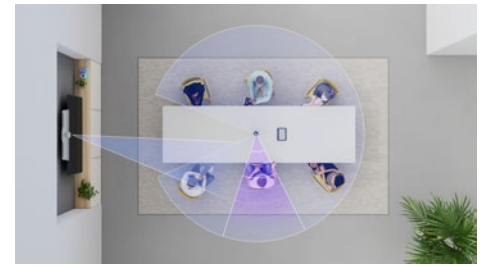

Sight werkt samen met de Rally Bar of Rally Bar Mini vooraan in de ruimte. Sight staat op tafel en gebruikt audio en video om deelnemers op een intelligente manier te detecteren, in beeld te brengen en te presenteren.

### Werkt samen met Rally Bar en Rally Bar Mini

Sight werkt met de camera vooraan in de ruimte om gesprekken te detecteren, audio en video vast te leggen en deelnemers op afstand uitstekend zicht te geven op actieve sprekers.

### Duidelijk beeld en geluid in grotere ruimtes

Sight is ontworpen voor middelgrote tot grote ruimtes en heeft een opnamebereik van 2.3 meter (7.5 ft). Gesprekken en non-verbale handelingen worden op een intelligente manier gedetecteerd en duidelijk vastgelegd, overal aan tafel.

### Volg gesprekken op een natuurlijke manier

Aanpasbare intelligentie maakt gebruik van RightSight met Slim schakelen\* en kiest de beste naar voren gerichte hoek van de camera op de tafel of voor in de ruimte. Hierbij worden deelnemers gevolgd naarmate hun lichaamshouding verandert en gesprekken op andere sprekers overgaan.