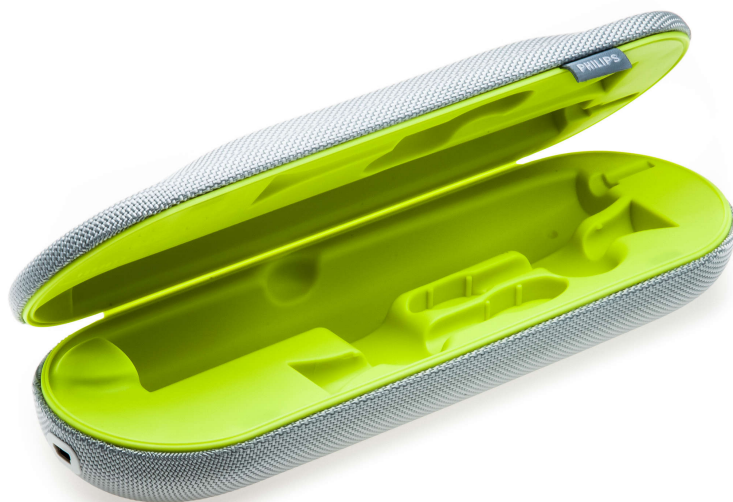

# PHILIPS

Toc de transport cu  
funcție de încărcare

Philips Sonicare

Cablul de încărcare nu este  
inclus

CRP247/01

## Încarcă și călătorește cu DiamondClean

Verifică compatibilitatea mai jos

Simplifică-ți călătoria cu acest toc de transport cu încărcare pentru periuța de dinți electrică Philips Sonicare DiamondClean. Carcasa compactă se conectează la laptop (sau la un adaptor de alimentare compatibil) prin intermediul cablului de încărcare USB-A.