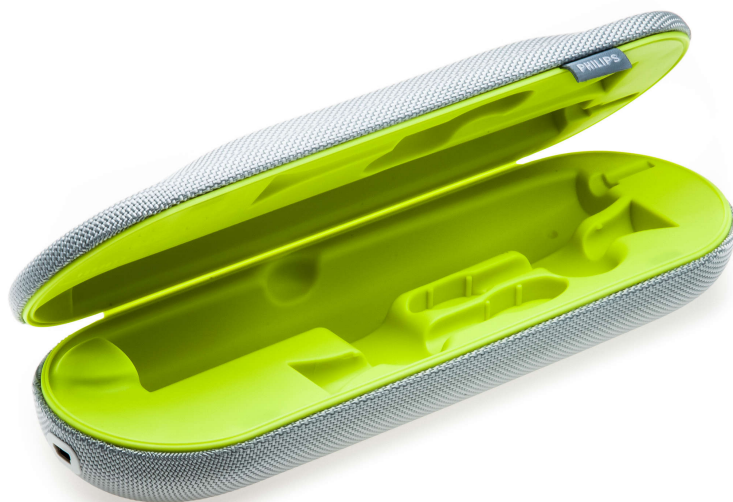

PHILIPS

Custodia da viaggio
per la ricarica

Philips Sonicare

Cavo di ricarica non incluso

CRP247/01

Ricarica e viaggia con il tuo DiamondClean

Verificare la compatibilità di seguito

Semplifica i tuoi viaggi con questa custodia da viaggio per la ricarica dello spazzolino elettrico Philips Sonicare DiamondClean. La custodia compatta si collega al computer portatile (o a un adattatore di alimentazione compatibile) tramite il cavo di ricarica USB-A.