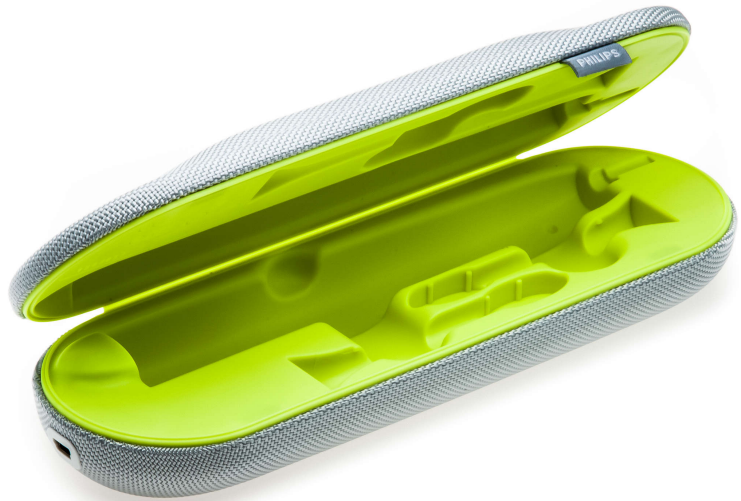

# PHILIPS

Førsteklasses  
reiseveske

Philips Sonicare

CRP247/01

## Lad og reis med DiamondClean

Se nedenfor for kompatibilitet

Effektiviser reisen din med ladereiseetuiet for Philips Sonicare DiamondClean elektrisk tannbørste. Det kompakte etuiet kobles til den bærbare datamaskinen (eller en kompatibel strømadapter) via USB-A-ladekabel.