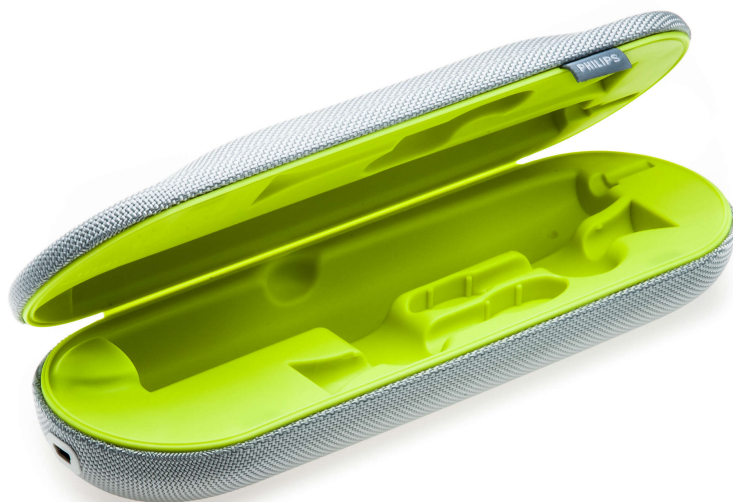

PHILIPS

Estojo de viagem
para carregamento

Philips Sonicare

Cabo de carregamento não
incluído

CRP247

Carregue e viaje com a sua DiamondClean

Verifique a compatibilidade abaixo

Otimize as suas viagens com este estojo de viagem para carregamento para a escova de dentes elétrica Philips Sonicare DiamondClean. O estojo compacto liga-se ao seu computador portátil (ou a um transformador compatível) através de um cabo de carregamento USB-A.