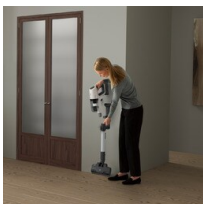

Unique ! Fonction Quick Release

Accédez facilement à l'aspirateur à main ! Détachez-le directement depuis la station de charge par simple pression d'un bouton. Le tube et la brosse restent en place sur le support de charge mural. De plus, il est équipé d'une brosse détachable au pied pour faciliter l'utilisation en hauteur.

Mode Auto pour un nettoyage vraiment plus efficace

Le mode Auto ajuste intelligemment la puissance d'aspiration aux types de sols pour un nettoyage vraiment efficace et préserve la batterie.

Système de filtration complet en 5 étapes.

Pour un intérieur parfaitement propre et un air sain. Il capture jusqu'à 99.99%* des microparticules de poussière et allergènes de 0.3-10µm et rejette un air propre.

- Gamme Aspirateur sans fil Electrolux 800
- Brosse tous sols motorisée avec LED et fonction BRC
- Brosse articulée à 180° maniabilité incomparable sur tous les types de sols, dans les moindres recoins
- 3 niveaux de puissance : Normal/Mid/Boost
- Mode Auto: Ajuste intelligemment la puissance au type de sols aspirés, préserve la durée de vie de la batterie
- Filtres lavables
- Fonction Brush Roll Clean (BRC) : Coupez et aspirez les fibres, les cheveux emmêlés dans la brosse sur simple pression d'une pédale
- Tube métal télescopique pour s'ajuster parfaitement à votre taille et atteindre sans efforts les surfaces en hauteur
- La brosse principale est équipée d'éclairage LED pour traquer la poussière dans les moindres recoins
- Autonomie max aspirateur à main sans accessoire motorisé : jusqu'à 60 mn
- Pack batterie détachable et interchangeable
- Charge ultra rapide de la batterie en seulement 2,5 h
- Technologie cyclonique : aspiration puissante et constante
- Unique! Fonction Quick Release : Détachez l'aspirateur à main directement depuis le support de charge par simple pression d'un bouton.
- Système de filtration complet en 5 étapes capture 99,99 %* des microparticules et allergènes de 0.3-10µm et rejette un air propre.
- Unique! Brosse détachable au pied. Utilisation en hauteur et changement de brosse simplifié.
- Support de charge mural
- Unique! Bac à poussière magnétique et lavable pour un vidage simplifié et hygiénique. Inutile de retirer le tube.
- Interface LED: Marche/Arrêt, choix des modes, indicateurs (filtres, obstruction)
- Aspirateur à main avec suceur intégré, toujours prêt à l'emploi
- Accessoires inclus: Brosse tous sols motorisée PowerPro avec LED et fonction BRC; Suceur long; Brosse meubles; Support de charge mural
- AirWatts 153