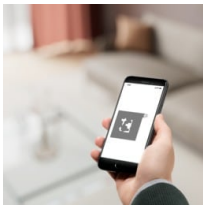

**Aspirez où que vous soyez.**

Vous pouvez programmer l'heure de nettoyage de l'Aspirateur Robot 600, voir où il a nettoyé et où il est en train de nettoyer via la carte de nettoyage. Tout cela grâce à une application intuitive. Pour un nettoyage complet quand vous voulez, où que vous soyez.

Bénéfices et Caractéristiques**Contrôlez facilement l'aspirateur robot via notre application**

Où que vous soyez, suivez et visualisez l'aspirateur en temps réel via la carte de nettoyage. Notre appli simple à utiliser vous permet de programmer des routines de nettoyage selon votre emploi du temps.