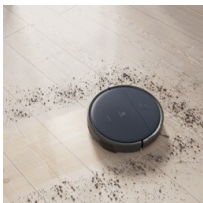

2en1: Aspire et lave les sols

Le nettoyage de votre maison est encore plus facile! Cet aspirateur robot innovant à double fonction aspire et lave les sols à votre place.