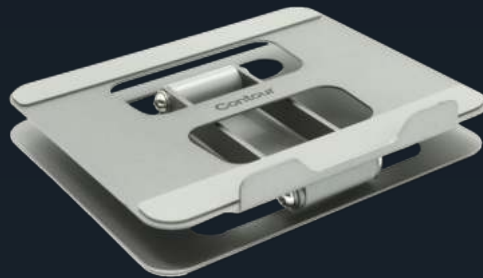

Laptop Riser

Laptop Riser er et laptop-stativ designet for å hjelpe deg med å heve skjermen på den bærbare PC-en til øyehøyde.

Riser er laget i slitesterkt stål som sikrer stabilitet og en justerbar posisjonering fra 0 til 80 grader.

Contours Laptop Riser sikrer et komfortabelt og produktivt arbeidsmiljø. Laptop Riser er designet for å kunne heve PC-skjermen til øyehøyde og redusere risikoen for rygg- og nakkesmerter. Med Riser kan du heve den bærbare PC-en slik at den passer til den andre skjermen din, eller du kan bruke den i kombinasjon med din foretrukne mus og -tastatur fra Contour. Uansett oppsett, sørger den slitesterke stålkonstruksjonen til Laptop Riser for pålitelighet.

Gir deg en ergonomisk arbeidsstasjon selv med begrenset kontor- og skrivebordsplass

- Hev skjermen på den bærbare PC-en til øyehøyde, og reduser spenninger i nakken og overkroppen
- Utvid det tilgjengelige skjermområdet ditt, enten hjemme eller på kontoret uten at det går på bekostning av helsen din
- Juster til dine spesifikke behov ved å heve stativet 0–75 grader fra bordet, og vinkle den 0–80 grader

Tekniske data

Produktstørrelse i cm	23,7 x 21,4 x 4,5
Justeringsvinkler	0–80° topplate 0–75° bordbase
Maksimal høyde (øvre bakre kant på topplate)	310 mm
Vekt	1.45 kg
Justeringsverktøy	Inkludert
Materiale	Stål
Garanti	2 år