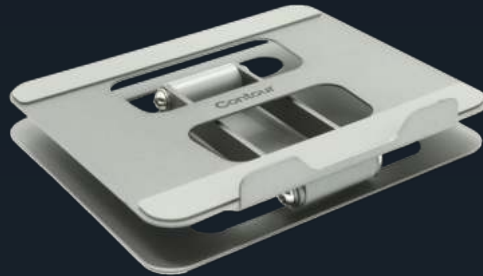

Laptop Riser

De Laptop Riser is een laptopstandaard die zo is ontworpen dat je je laptopscherm op ooghoogte kan brengen.

De duurzame stalen behuizing zorgt voor stabiliteit en de Riser is te verstellen van 0 tot 80 graden.

De Laptop Riser van Contour draagt bij aan een comfortabele en productieve werkomgeving. De Laptop Riser is ontworpen om je laptopscherm op ooghoogte te brengen en het risico op rug- en nekpijn te verminderen. Met de Riser kun je je laptop op gelijke hoogte van je tweede scherm brengen, of je gebruikt hem alleen in combinatie met je favoriete Contour muis- en toetsenbord. Wat je opstelling ook is, de duurzame stalen behuizing van de Laptop Riser staat garant voor betrouwbaarheid.

Draagt bij aan een ergonomische werkplek, zelfs als je beperkte kantoor- en bureauruimte hebt

- Verhoogt het scherm van je laptop tot ooghoogte en vermindert spanning in je nek en bovenlichaam
- Vergroot het oppervlak van je scherm, thuis of op kantoor, zonder concessies te doen aan jouw welzijn
- Aan te passen aan jouw behoeften: de standaard is van 0 tot 75 graden vanaf je bureaublad te verhogen en van 0 tot 80 graden te kantelen

Technische specificaties

Afmetingen LxBxH in cm (gevouwen)

23,7 x 21,4 x 4,5

Aanpassingsgraad

0-80° (top)

0-75° (vloer basis)

Maximale hoogte

310 mm