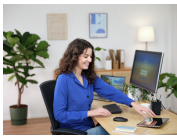

Lifestyle Images

24843_pictures_lifestyle_visual_4.jpg

ImageWidth: 4.000 px

ImageHeight: 3.000 px

ImageResolution: 300 dpi