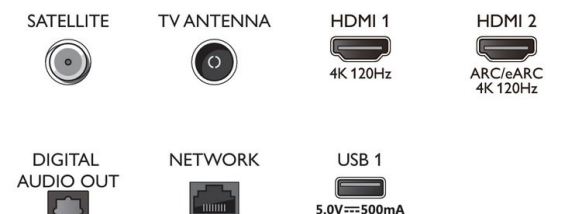

Bottom

Publicatiedatum
2023-02-25

Versie: 2.1.1

12 NC: 8670 001 88197
EAN: 87 18863 03708 9

© 2023 Koninklijke Philips N.V.
Alle rechten voorbehouden.

Specificaties kunnen zonder voorafgaande kennisgeving worden gewijzigd. Handelsmerken zijn het eigendom van Koninklijke Philips N.V. en hun respectieve eigenaren.

www.philips.com