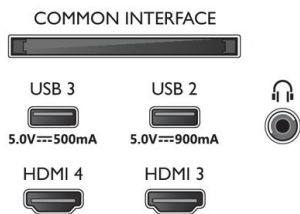

* Philips TV Remote-app en verwante functionaliteiten verschillen per TV-model, provider en land, smart device-model en besturingssysteem. Ga voor meer informatie naar: www.philips.com/TVRemoteapp.

* Alleen opnemen via USB voor digitale kanalen. Opnamen kunnen worden beperkt door een kopieerbeveiliging (CI+). Voor bepaalde landen en kanalen zijn mogelijk beperkingen van toepassing.

* Deze televisie bevat lood in bepaalde onderdelen of componenten waarvoor geen alternatieve technologie bestaat, in overeenstemming met bestaande vrijstellingsclausules van de RoHS-richtlijn.

* Geheugengrootte (Flash): 16 G; de werkelijk beschikbare schijfruimte kan verschillen (afhankelijk van (vooraf) geïnstalleerde apps, het geïnstalleerde besturingssysteem enz.)

* Amazon, Alexa en alle gerelateerde logo's zijn handelsmerken van Amazon.com, Inc. of haar dochterondernemingen. Amazon Alexa is beschikbaar in geselecteerde talen en landen.

* Amazon Prime is beschikbaar in geselecteerde talen en landen.

* Rakuten TV is beschikbaar in geselecteerde talen en landen.

Connections

Side