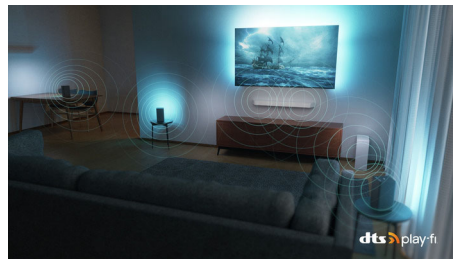

## DTS Play-Fi

Met alleen de TV geniet u direct van geweldig, helder geluid. Als u nog meer wilt, kunt u met het Philips Wireless Home System met DTS Play-Fi binnen enkele seconden verbinding

maken met compatibele soundbars en draadloze luidsprekers in uw huis. U kunt zelfs een home cinema surround-soundsysteem maken met uw TV als centrale luidspreker.