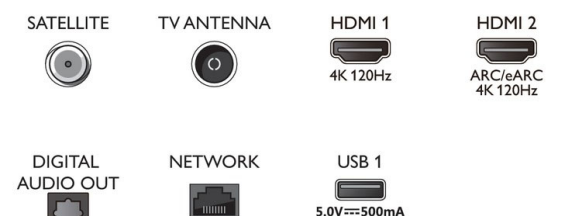

Bottom

Publicatiedatum
2023-02-25

Versie: 2.1.1

12 NC: 8670 001 88199
EAN: 87 18863 03709 6

© 2023 Koninklijke Philips N.V.
Alle rechten voorbehouden.

Specificaties kunnen zonder voorafgaande kennisgeving worden gewijzigd. Handelsmerken zijn het eigendom van Koninklijke Philips N.V. en hun respectieve eigenaren.

www.philips.com