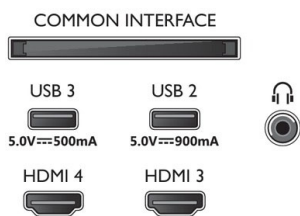

* Geheugengrootte (Flash): 16 G; de werkelijk beschikbare schijfruimte kan verschillen (afhankelijk van (vooraf) geïnstalleerde apps, het geïnstalleerde besturingssysteem enz.)

* Amazon, Alexa en alle gerelateerde logo's zijn handelsmerken van Amazon.com, Inc. of haar dochterondernemingen. Amazon Alexa is beschikbaar in geselecteerde talen en landen.

* Amazon Prime is beschikbaar in geselecteerde talen en landen.

* Disney+ abonnement vereist. Onderhevig aan de voorwaarden op <https://www.disneyplus.com> (c) 2020 Disney en zijn verwante bedrijven. Disney+ is beschikbaar in bepaalde talen en landen.

* Google Assistant is beschikbaar op Philips Android TV's met Android O (8) of een hogere versie van het besturingssysteem. Google Assistant is beschikbaar in bepaalde talen en landen.

* Netflix-abonnement vereist. Onderhevig aan de voorwaarden op <https://www.netflix.com>

* Rakuten TV is beschikbaar in geselecteerde talen en landen.

* Philips OLED TV-panels zijn door UL gecertificeerd en zijn trillingvrij en schittervrij.

* Google TV is de naam van de software van dit apparaat en een handelsmerk van Google LLC.

* Google TV is de naam van de software van dit apparaat en een handelsmerk van Google LLC. YouTube, Ok Google en andere merken zijn handelsmerken van Google LLC.

Connections

Side