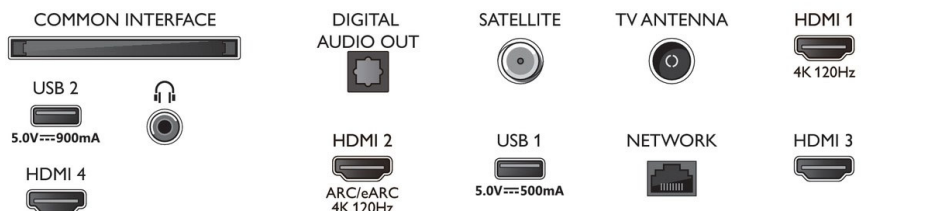

Connections

Side

Bottom

Publicatiedatum
2023-03-18

Versie: 2.1.2

12 NC: 8670 001 88612
EAN: 87 18863 03790 4

© 2023 Koninklijke Philips N.V.
Alle rechten voorbehouden.

Specificaties kunnen zonder voorafgaande kennisgeving worden gewijzigd. Handelsmerken zijn het eigendom van Koninklijke Philips N.V. en hun respectieve eigenaren.

www.philips.com