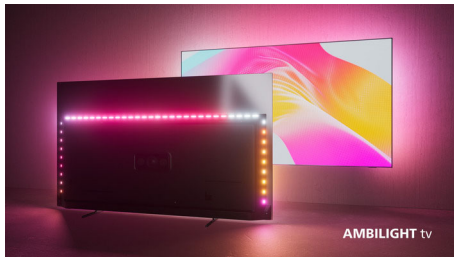

Philips LED
Téléviseur 4K Ambilight

Téléviseur Ambilight 108 cm
(43")

Prend en charge les formats HDR
Son Dolby Atmos
Philips Smart TV

43PUS8108

Un téléviseur à votre service !

Téléviseur 4K Ambilight

Les dernières sorties vous intéressent ? Dites simplement ce que vous recherchez à Alexa qui est intégrée à ce téléviseur. Vous n'avez plus qu'à vous installer confortablement et laisser la technologie Ambilight, totalement immersive, vous plonger au cœur de l'intrigue ! Vous bénéficierez également d'une image ultra-nette et d'un son réaliste Dolby Atmos.

Téléviseur LED 4K Ambilight. Ultra-net et immersif.

- L'immersion dans les contenus que vous aimez. Téléviseur Ambilight.
- Une image nette et éclatante.
- Image et son cinématographiques. Dolby Vision et Dolby Atmos.

Les téléviseurs Ambilight sont équipés de LED placées derrière l'écran qui réagissent à l'image affichée pour vous plonger au cœur d'un halo de lumière colorée. Tout est transformé : votre téléviseur semble plus grand et l'immersion dans vos séries, films et jeux préférés est totale.

Une image ultra-nette

Quel que soit le contenu, ce téléviseur LED 4K Ambilight affiche une image lumineuse et ultra-nette aux couleurs vives. Il est compatible avec les principaux formats HDR. Vous verrez donc plus de détails, même dans les zones sombres et claires, sur des contenus HDR en streaming.