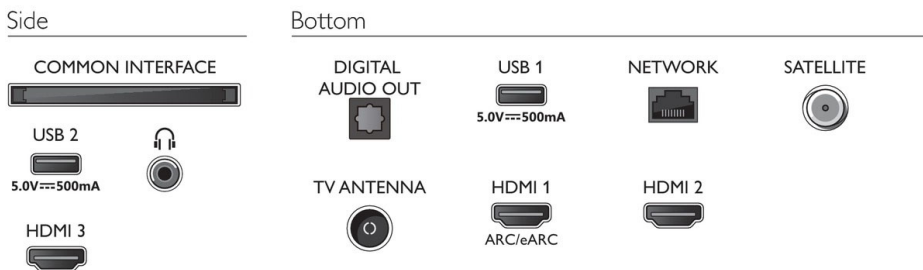

Design

- Couleurs du téléviseur: Cadre chrome satiné
- Design du socle: Socle avec arche, chrome satiné

Dimensions

- Dimensions de l'emballage (l x H x P): 1 100,0 x 695,0 x 140,0 millimètre
- Dimensions de l'appareil (l x H x P): 963,0 x 570,0 x 78,0 millimètre
- Dimensions de l'appareil (support inclus) (l x H x P): 963,0 x 630,0 x 237,0 millimètre
- Poids du produit: 8,5 kg
- Poids du produit (support compris): 8,8 kg
- Poids (emballage compris): 11 kg
- Compatible avec un montage mural: 200 x 100 mm
- Dimensions du pied (l x H x P): 777,0 x 72,0 x 237,0 millimètre
- Distance entre 2 supports: 777,0 millimètre
- Hauteur du meuble jusqu'au bord inférieur du téléviseur: 72,0 millimètre

Accessoires

- Accessoires fournis: Télécommande, 2 piles AAA, Support de table, Cordon d'alimentation, Guide de démarrage rapide, Brochure légale et de sécurité

Carte énergie UE

- Numéros d'enregistrement EPREL: 1446291
- Classe énergétique pour SDR: FR
- Puissance nécessaire en fonctionnement pour SDR: 51 kWh/1 000 h
- Classe énergétique pour HDR: G
- Puissance nécessaire en fonctionnement pour HDR: 104 kWh/1 000 h
- Consommation du téléviseur éteint: S.O.
- Mode veille en réseau: 2,0 W
- Technologie de dalle utilisée: LED LCD

Connexions

Date de publication
2023-03-23

Version: 1.3.1

12 NC: 8670 001 88177
EAN: 87 18863 03692 1

© 2023 Koninklijke Philips N.V.
Tous droits réservés.

Les caractéristiques sont sujettes à modification sans préavis. Les marques commerciales sont la propriété de Koninklijke Philips N.V. ou de leurs détenteurs respectifs.

www.philips.com

* Le Guide électronique des programmes et la visibilité (jusqu'à 8 jours) varient selon le pays et l'opérateur.
* Le téléviseur prend en charge la réception DVB pour les chaînes gratuites. Certains opérateurs DVB peuvent ne pas être pris en charge. Vous trouverez une liste à jour dans la section FAQ du site Web d'assistance de Philips. Pour certains opérateurs, un abonnement et un accès conditionnel sont exigés. Pour plus d'informations, contactez votre opérateur.
* L'application Philips TV Remote et les fonctionnalités varient selon le modèle de téléviseur, l'opérateur, le pays, le modèle de smartphone et son système d'exploitation. Pour plus d'informations, visitez www.philips.com/TVRemoteapp.
* Les applications Smart TV proposées varient selon le modèle de téléviseur et le pays. Pour plus d'informations, visitez www.philips.com/smarttv.
* Ce téléviseur contient du plomb uniquement dans certaines parties ou certains composants pour lesquels aucune solution alternative n'existe conformément aux clauses de non-responsabilité de la directive RoHS.
* Amazon Premium est disponible dans certaines langues et certains pays.
* Abonnement Netflix requis. Sous réserve des conditions sur <https://www.netflix.com>
* Rakuten TV est disponible dans certaines langues et certains pays.
* L'Assistant Google est disponible dans certaines langues et certains pays. La liste des pays et langues pris en charge sera étendue au fil du temps. Contactez notre service clientèle pour les dernières informations disponibles.