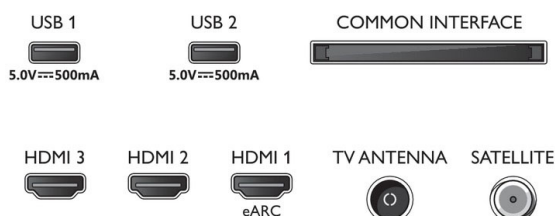

Ontwerp

- Kleuren van de TV: Antracietgrijze rand
- Ontwerp van de standaard: Antracietgrijze staafjes

Afmetingen

- Afmetingen van doos (B x H x D): 1360,0 x 840,0 x 160,0 mm
- Afmetingen van set (B x H x D):

- 1227,0 x 720,0 x 87,5 mm
- Afmetingen apparaat (met standaard) (B x H x D): 1227,0 x 740,0 x 260,0 mm
- Gewicht van het product: 10,6 kg
- Gewicht (incl. standaard): 10,7 kg
- Gewicht (incl. verpakking): 14,3 kg
- Geschikt voor wandmontage: 200 x 100 mm
- Afmetingen van standaard (B x H x D): 810,0 x 20,0 x 260,0 mm
- Afstand tussen 2 standaarden: 810,0 mm
- Hoogte van de standaard tot de onderrand van de TV: 20,0 mm

Accessoires

- Meegeleverde accessoires: Afstandsbediening, 2 AAA-batterijen, Tafelstandaard, Voedingskabel, Snelstartgids, Brochure met wettelijk verplichte informatie en veiligheidsgegevens

Europese energiekaart

- EPREL-registratienummers: 1428887
- Energieklasse voor SDR: E
- Stroomverbruik voor SDR wanneer ingeschakeld: 64 KWh/1000 u
- Energieklasse voor HDR: F
- Stroomverbruik voor HDR wanneer ingeschakeld: 118 KWh/1000 u
- Energieverbruik wanneer uitgeschakeld: n.v.t.
- Netwerkstand-bymodus: 2.0 W
- Gebruikte panel-technologie: LED-LCD

Connections

Side

Rear

Publicatiedatum
2023-03-22

Versie: 1.2.1

12 NC: 8670 001 88173
EAN: 87 18863 03688 4

© 2023 Koninklijke Philips N.V.
Alle rechten voorbehouden.

Specificaties kunnen zonder voorafgaande kennisgeving worden gewijzigd. Handelsmerken zijn het eigendom van Koninklijke Philips N.V. en hun respectieve eigenaren.

www.philips.com

* Google Assistent is beschikbaar in bepaalde talen en landen. De lijst met ondersteunde landen en talen wordt in de loop van de tijd uitgebreid. Neem voor de meest recente informatie contact op met ons Customer Care Centre.

* EPG en actuele gegevens (tot 8 dagen) zijn afhankelijk van land en kabelmaatschappij.

* De TV biedt ondersteuning voor gratis DVB-uitzendingen. Mogelijk worden bepaalde DVB-aanbieders niet ondersteund. Ga voor een recente lijst met aanbieders naar het gedeelte met veelgestelde vragen van de ondersteuningswebsite van Philips. Voor bepaalde aanbieders zijn voorwaarden en een abonnement vereist. Neem voor meer informatie contact op met uw aanbieder.

* Philips TV Remote-app en verwante functionaliteiten verschillen per TV-model, provider en land, smart device-model en besturingssysteem. Ga voor meer informatie naar: www.philips.com/TVRemoteapp.

* Het aanbod van Smart TV-apps verschilt per TV-model en land. Ga voor meer informatie naar: www.philips.com/smarttv.

* Deze televisie bevat lood in bepaalde onderdelen of componenten waarvoor geen alternatieve technologie bestaat, in overeenstemming met bestaande vrijstellingsclausules van de RoHS-richtlijn.

* Amazon Prime is beschikbaar in geselecteerde talen en landen.

* Netflix-abonnement vereist. Onderhevig aan de voorwaarden op <https://www.netflix.com>

* Rakuten TV is beschikbaar in geselecteerde talen en landen.

* Afstandsbediening zonder microfoon, Google Assistant werkt via de mobiele Google Home-app of via de Google Home Speaker.

* Werkt met Google Assistant, is van toepassing in de landen waar Google deze functie heeft geïntroduceerd.