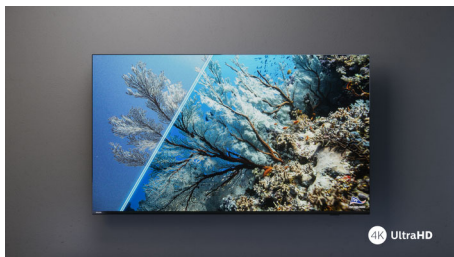

PHILIPS

4K TV

189 cm (75 tum) TV Stöd för de större HDR-formaten, Dolby Atmos-ljud, Philips Smart TV

75PUS7608/12

Funktioner

Ultraskarp bild

Oavsett vad du tittar på ger den här 4K LED-TV:n dig en klar, ultraskarp bild med intensiva färger. Dessutom är TV:n kompatibel med alla större HDR, så du ser fler detaljer, även i mörka och ljusa områden, när du streamar HDR-innehåll.