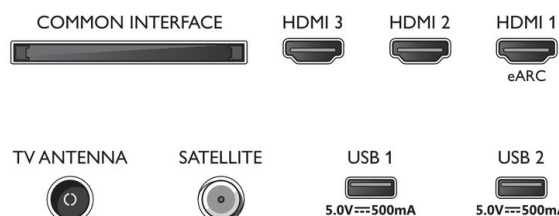

Multimedietillämpningar

- Videouppspelningsformat: Behållare: AVI, MKV, H264/MPEG-4 AVC, MPEG-1, MPEG-2, MPEG-4, VP9, HEVC (H.265), AV1
- Textningsformat som stöds: .SMI, .SRT, .SSA, .SUB, .TXT, .ASS
- Musikuppspelningsformat: AAC, MP3, WAV, WMA (v2 upp till v9.2), WMA-PRO (v9 och v10), FLAC
- Bilduppspelningsformat: JPEG, BMP, GIF, PNG, HEIF

Design

- TV:ns färger: Antracitgrå ram
- Stativdesign: Antracitgrå fötter

Mått

- Lådans mått (B x H x D): 1 879,0 x 1 106,0 x 190,0 mm
- Utrustningens mått (B x H x D): 1 668,0 x 968,0 x 92,5 mm
- Apparatstorlek med stativ (B x H x D): 1 668,0 x 990,0 x 334,0 mm

- Produktvikt: 22,3 kg
- Produktvikt (+stativ): 22,9 kg
- Vikt inkl. förpackning: 30,4 kg
- Kompatibel med väggfäste: 400 x 300 mm
- Underredets mått (B x H x D): 809,0 x 22,0 x 334,0 mm
- Avstånd mellan 2 stativ: 809,0 mm
- Stativets höjd till TV:ns nedre kant: 22,0 mm

Tillbehör

- Tillbehör som medföljer: Fjärrkontroll, 2 x AAA-batterier, Bordsställning, Nätkabel, Snabbstartguide, Broschyr med juridisk information och säkerhetsinformation

EU-energikort

- EPREL-registreringsnummer: 1442793
- Energiklass för SDR: E
- Krav på strömförsörjning i påslaget läge för SDR: 107 kWh/1 000 tim.
- Energiklass för HDR: F
- Krav på strömförsörjning i påslaget läge för HDR: 202 kWh/1 000 tim.
- Strömförbrukning i av-läge: saknas
- Nätverksanslutet standbyläge: 2.0 W
- Panelteknik som används: LED-LCD

Connections

Side

Rear

Publiceringsdatum
2023-03-22

Version: 1.2.1

12 NC: 8670 001 88176
EAN: 87 18863 03691 4

© 2023 Koninklijke Philips N.V.
Med ensamrätt.

Specifikationerna kan ändras utan föregående meddelande. Alla varumärken tillhör Koninklijke Philips N.V. eller sina respektive ägare.

www.philips.com

* Google Assistant finns på vissa språk och i vissa länder. Listan över länder och språk som stöds kommer att utökas med tiden. Kontakta vår kundtjänst för den senaste informationen.

* EPG:n (elektronisk programguide) och faktisk visningsbarhet (upp till 8 dagar) beror på land och operatör.

* TV:n har funktioner för DVB-mottagning av kostnadsfria sändningar. Specifika DVB-operatörer kanske inte kan tas emot. Du hittar en uppdaterad lista i avsnittet med vanliga frågor på Philips supportwebbplats. För en del operatörer gäller villkorsbunden åtkomst och prenumerationer kan vara nödvändiga. Kontakta din operatör om du vill ha mer information.

* Philips TV Remote-appen och tillhörande funktioner skiljer sig mellan olika TV-modeller, operatörer och länder, samt mellan olika smarta enheter och operativsystem. Du hittar mer information på www.philips.com/TVRemoteapp.

* Utbudet av smart-TV-appar varierar mellan olika TV-modeller och länder. Du hittar mer information på www.philips.com/smarttv.

* Den här TV:n innehåller bly endast i vissa delar eller komponenter där det inte finns någon alternativ teknik, i enlighet med befintliga undantagsparagrafer i RoHS-direktivet.

* Amazon Prime finns på utvalda språk och i utvalda länder.

* Netflix-prenumeration krävs. Villkoren finns på <https://www.netflix.com>

* Rakuten TV finns på utvalda språk och i utvalda länder.

* Fungerar med Google Assistant är tillämpligt i de länder där Google har introducerat funktionen.