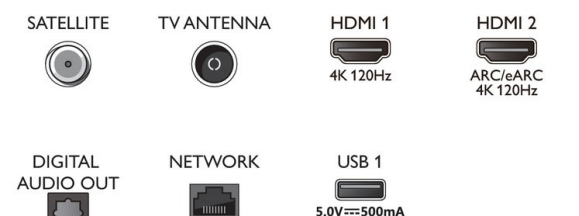

Bottom

Publicatiedatum
2023-02-25

Versie: 2.1.1

12 NC: 8670 001 88201
EAN: 87 18863 03710 2

© 2023 Koninklijke Philips N.V.
Alle rechten voorbehouden.

Specificaties kunnen zonder voorafgaande kennisgeving worden gewijzigd. Handelsmerken zijn het eigendom van Koninklijke Philips N.V. en hun respectieve eigenaren.

www.philips.com