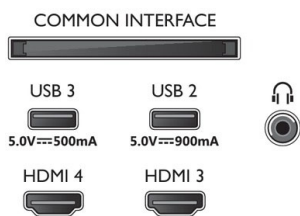

Connections

Side