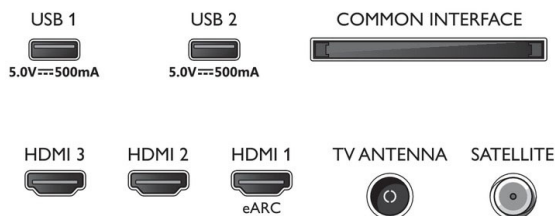

Ontwerp

- Kleuren van de TV: Antracietgrijze rand
- Ontwerp van de standaard: Antracietgrijze staafjes

Afmetingen

- Afmetingen van doos (B x H x D): 1100,0 x 695,0 x 140,0 mm
- Afmetingen van set (B x H x D):

- 958,0 x 567,0 x 87,0 mm
- Afmetingen apparaat (met standaard) (B x H x D): 958,0 x 587,0 x 223,0 mm
- Gewicht van het product: 6,7 kg
- Gewicht (incl. standaard): 6,8 kg
- Gewicht (incl. verpakking): 9,1 kg
- Geschikt voor wandmontage: 200 x 100 mm
- Afmetingen van standaard (B x H x D): 756,0 x 20,0 x 223,0 mm
- Afstand tussen 2 standaarden: 756,0 mm
- Hoogte van de standaard tot de onderrand van de TV: 20,0 mm

Accessoires

- Meegeleverde accessoires: Afstandsbediening, 2 AAA-batterijen, Tafelstandaard, Voedingskabel, Snelstartgids, Brochure met wettelijk verplichte informatie en veiligheidsgegevens

Europese energiekaart

- EPREL-registratienummers: 1399865
- Energieklasse voor SDR: F
- Stroomverbruik voor SDR wanneer ingeschakeld: 51 KWh/1000 u
- Energieklasse voor HDR: G
- Stroomverbruik voor HDR wanneer ingeschakeld: 89 KWh/1000 u
- Energieverbruik wanneer uitgeschakeld: n.v.t.
- Netwerkstand-bymodus: 2.0 W
- Gebruikte panel-technologie: LED-LCD

Connections

Side

Rear

Publicatiedatum
2023-03-22

Versie: 1.2.1

12 NC: 8670 001 88171
EAN: 87 18863 03686 0

© 2023 Koninklijke Philips N.V.
Alle rechten voorbehouden.

Specificaties kunnen zonder voorafgaande kennisgeving worden gewijzigd. Handelsmerken zijn het eigendom van Koninklijke Philips N.V. en hun respectieve eigenaren.

www.philips.com

* Google Assistent is beschikbaar in bepaalde talen en landen. De lijst met ondersteunde landen en talen wordt in de loop van de tijd uitgebreid. Neem voor de meest recente informatie contact op met ons Customer Care Centre.

* EPG en actuele gegevens (tot 8 dagen) zijn afhankelijk van land en kabelmaatschappij.

* De TV biedt ondersteuning voor gratis DVB-uitzendingen. Mogelijk worden bepaalde DVB-aanbieders niet ondersteund. Ga voor een recente lijst met aanbieders naar het gedeelte met veelgestelde vragen van de ondersteuningswebsite van Philips. Voor bepaalde aanbieders zijn voorwaarden en een abonnement vereist. Neem voor meer informatie contact op met uw aanbieder.

* Philips TV Remote-app en verwante functionaliteiten verschillen per TV-model, provider en land, smart device-model en besturingssysteem. Ga voor meer informatie naar: www.philips.com/TVRemoteapp.

* Het aanbod van Smart TV-apps verschilt per TV-model en land. Ga voor meer informatie naar: www.philips.com/smarttv.

* Deze televisie bevat lood in bepaalde onderdelen of componenten waarvoor geen alternatieve technologie bestaat, in overeenstemming met bestaande vrijstellingsclausules van de RoHS-richtlijn.

* Amazon Prime is beschikbaar in geselecteerde talen en landen.

* Netflix-abonnement vereist. Onderhevig aan de voorwaarden op <https://www.netflix.com>

* Rakuten TV is beschikbaar in geselecteerde talen en landen.

* Afstandsbediening zonder microfoon, Google Assistant werkt via de mobiele Google Home-app of via de Google Home Speaker.

* Werkt met Google Assistant, is van toepassing in de landen waar Google deze functie heeft geïntroduceerd.