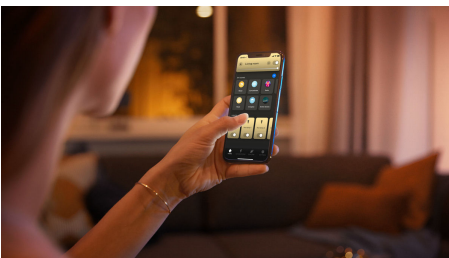

Semplice illuminazione connessa

Il pannello luminoso rettangolare Aurelle Philips Hue White Ambiance ti consente di godere di una luce bianca calda o fredda con ricette luminose preimpostate. Gestisci il tutto facilmente con lo Hue Dimmer switch incluso oppure tramite l'app Hue Bluetooth. Aggiungi un Philips Hue Bridge per sbloccare la gamma completa di funzionalità dell'illuminazione connessa.

Funzione di dimmerazione per il tuo comfort

- Collegamento con un dimmer per un semplice controllo senza cavi

Semplice illuminazione intelligente

- Controlla fino a 10 luci in una volta sola con l'app Bluetooth
- Controlla le luci con la tua voce*
- Crea l'atmosfera giusta con luci bianche calde o fredde
- Ottieni le ricette luminose perfette per le tue attività quotidiane
- Sblocca la serie completa di funzioni dell'illuminazione connessa con Hue Bridge

In evidenza

Funzione di dimmerazione senza installazione

Controlla le tue lampade Philips Hue direttamente con il dimmer senza cavi, che ti consente di accendere/spengere le luci, scegliere tra quattro diverse ricette luminose e di abbassare l'intensità luminosa fino al livello desiderato. L'installazione è rapida e semplice. Basta collegare l'interruttore alla lampada e posizionarlo ovunque desideri in casa: è davvero così semplice.

Controlla fino a 10 luci in una sola volta con l'app Bluetooth

Con l'app Bluetooth di Hue puoi controllare le luci intelligenti all'interno di una stanza. Aggiungi fino a 10 luci intelligenti e controllale con facilità dal tuo dispositivo mobile.