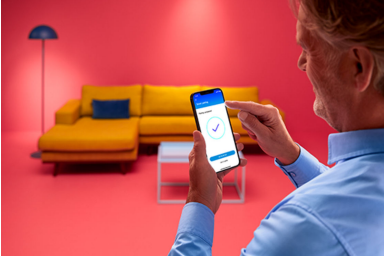

Illuminazione intelligente per i tuoi momenti quotidiani

Scopri l'illuminazione umano-centrica con questa lampadina intelligente a forma di globo WiZ LED. Applica diverse tonalità di bianco, da caldo a freddo, per poterti concentrare o rilassare. Puoi programmare le luci affinché si accendano e spengano in base alle tue abitudini quotidiane e settimanali, controllarle con lo smartphone o con la voce e avere accesso remoto alle luci, anche quando non ci sei. Le luci WiZ si connettono al tuo router Wi-Fi esistente e non richiedono alcun hardware aggiuntivo.

Configurazione facile

- Funzionalità di illuminazione intelligenti facili da configurare

Controllo connesso

- Controllo da qualsiasi luogo in cui ti trovi attraverso il tuo smartphone.

Funzioni intelligenti

Goditi all'istante i vantaggi delle funzionalità intelligenti collegando semplicemente la tua luce WiZ alla rete Wi-Fi. Controlla facilmente le luci quando sei fuori casa e programmale per accendersi e spegnersi automaticamente. Non è necessario installare alcun hardware aggiuntivo come hub o gateway.

Controllo ovunque ti trovi

Controlla i tuoi dispositivi ovunque ti trovi, direttamente dallo smartphone. Non dovrai più preoccuparti di aver lasciato i tuoi dispositivi accesi prima di uscire di casa. L'app WiZ è disponibile per iOS e Android.