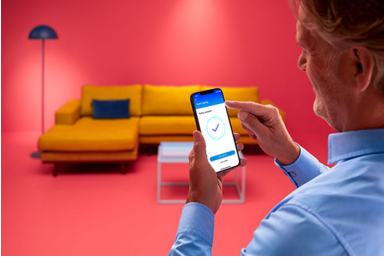

Illuminazione intelligente per i tuoi momenti quotidiani

Approfitta di una maggiore comodità nella vita di tutti i giorni, grazie a questa lampadina intelligente WiZ LED A60. Questa lampadina offre una luce bianca soft che si può regolare in base al livello di luminosità desiderato tramite app o comando vocale. Puoi programmare le luci affinché si accendano e spengano in base alle tue abitudini quotidiane e settimanali, oltre ad avere accesso remoto alle luci, anche quando non ci sei. Le luci WiZ si connettono al tuo router Wi-Fi esistente e non richiedono alcun hardware aggiuntivo.

Configurazione facile

- Funzionalità di illuminazione intelligenti facili da configurare

Controllo connesso

- Controllo da qualsiasi luogo in cui ti trovi attraverso il tuo smartphone.

Funzioni intelligenti

Goditi all'istante i vantaggi delle funzionalità intelligenti collegando semplicemente la tua luce WiZ alla rete Wi-Fi. Controlla facilmente le luci quando sei fuori casa e programmale per accendersi e spegnersi automaticamente. Non è necessario installare alcun hardware aggiuntivo come hub o gateway.

Controllo ovunque ti trovi

Controlla i tuoi dispositivi ovunque ti trovi, direttamente dallo smartphone. Non dovrai più preoccuparti di aver lasciato i tuoi dispositivi accesi prima di uscire di casa. L'app WiZ è disponibile per iOS e Android.