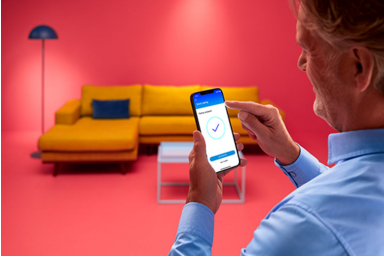

## Illuminazione intelligente per i tuoi momenti quotidiani

Approfitta di una maggiore comodità nella vita di tutti i giorni, grazie a questa lampadina intelligente WiZ LED A60. Questa lampadina offre una luce bianca soft che si può regolare in base al livello di luminosità desiderato tramite app o comando vocale. Puoi programmare le luci affinché si accendano e spengano in base alle tue abitudini quotidiane e settimanali, oltre ad avere accesso remoto alle luci, anche quando non ci sei. Le luci WiZ si connettono al tuo router Wi-Fi esistente e non richiedono alcun hardware aggiuntivo.

### Controllo connesso

- Controllo da qualsiasi luogo in cui ti trovi attraverso il tuo smartphone.

### Funzioni intelligenti

- Funzionalità benessere preimpostate
- Configura le luci in base al tuo programma

8720169170933

**Modalità luce**

- Scene personalizzate con modalità di luci dinamiche preimpostate.

## Configurazione immediata

Goditi all'istante i vantaggi delle funzionalità intelligenti collegando semplicemente la tua luce WiZ alla rete Wi-Fi. Controlla facilmente le luci quando sei fuori casa e programmale per accendersi e spegnersi automaticamente. Non è necessario installare alcun hardware aggiuntivo come hub o gateway.