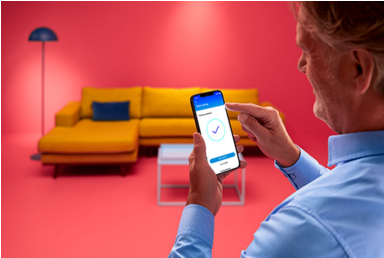

### Controllo connesso

- Controllo da qualsiasi luogo in cui ti trovi attraverso il tuo smartphone.

### Funzioni intelligenti

- Funzionalità benessere preimpostate
- Configura le luci in base al tuo programma

8720169171060

**Modalità luce**

- Scene personalizzate con modalità di luci dinamiche preimpostate.

## Configurazione immediata

Goditi all'istante i vantaggi delle funzionalità intelligenti collegando semplicemente la tua luce WiZ alla rete Wi-Fi. Controlla facilmente le luci quando sei fuori casa e programmale per accendersi e spegnersi automaticamente. Non è necessario installare alcun hardware aggiuntivo come hub o gateway.